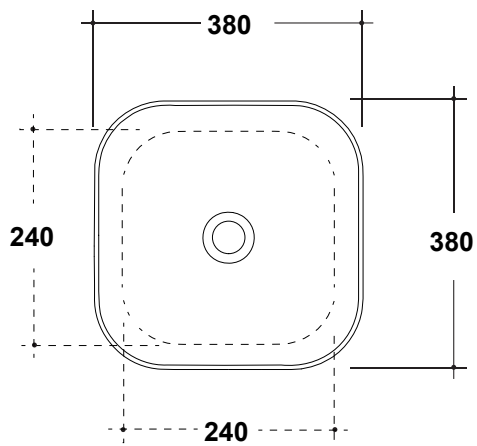

LAVABO TREND 38x38CM

Art. TRE42QU38101

Agg. 01/2020

Lavabo quadrato installazione appoggio .Fissaggi esclusi. Peso 7,5 Kg
Square washbasin over top, Fixing excluded. Weight Kg 7,5

MAETERIALE / MATERIAL: Fire- clay