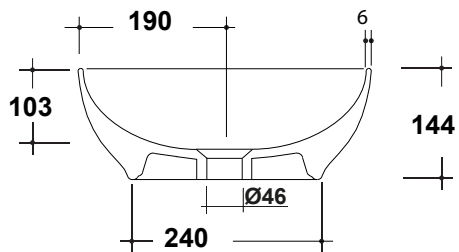

LAVABO TREND 38x38CM

Art. TRE42QU38101

Agg. 01/2020

Lavabo quadrato installazione appoggio .Fissaggi esclusi. Peso 7,5 Kg
Square washbasin over top, Fixing excluded. Weight Kg 7,5

MAETERIALE / MATERIAL: Fire- clay