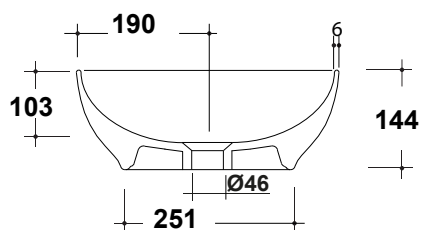

LAVABO TREND 50x38CM

Art. TRE42RE50001

Agg. 01/2020

Lavabo rettangolare installazione appoggio. Fissaggi esclusi. Peso 10,5 Kg
Rectangular basin over top, Fixing excluded. Weight Kg 10,5

MAERIALE / MATERIAL: Fire- clay