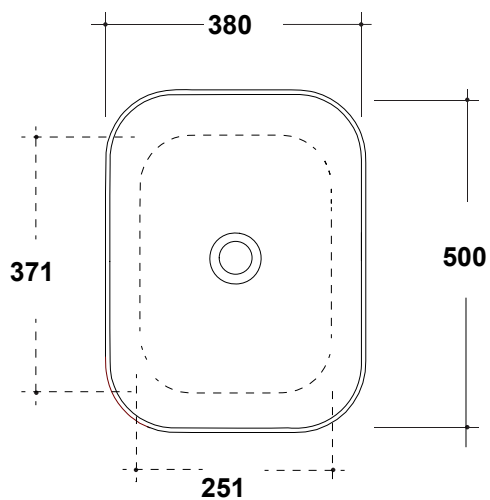

LAVABO TREND 50x38CM

Art. TRE42RE50001

Agg. 01/2020

Lavabo rettangolare installazione appoggio. Fissaggi esclusi. Peso 10,5 Kg
Rectangular basin over top, Fixing excluded. Weight Kg 10,5

MAERIALE / MATERIAL: Fire- clay