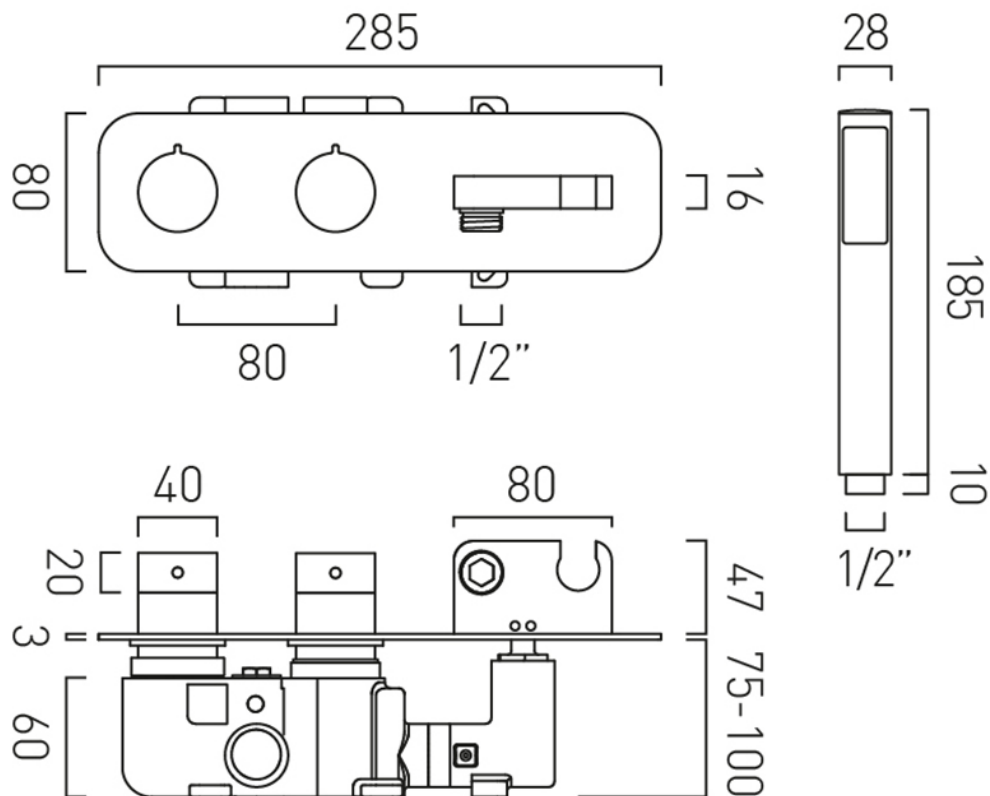

# TECHNICAL DRAWING

**COLLECTION:** ALTITUDE

**PRODUCT CODE:** TAB-148/2WO-ALT-CP

tel: 01934 744466  
email: [sales@vado.com](mailto:sales@vado.com)  
[www.vado.com](http://www.vado.com)

**where inspiration flows**  
taps | showering | accessories