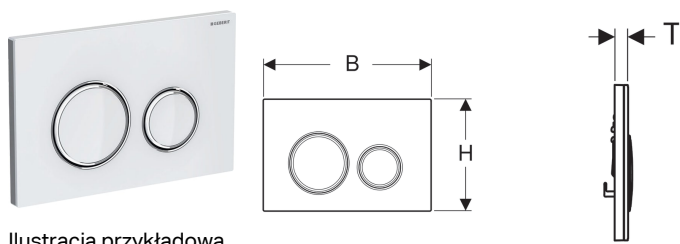

## Przycisk uruchamiający Geberit Sigma21, do spłukiwania dwudzielnego, kolor metalu chrom

Ilustracja przykładowa

### Przeznaczenie

- Do uruchamiania spłukiwania w spłuczках podtynkowych Geberit Sigma

### Zakres dostawy

- Ramka mocująca
- 2 bolce dystansowe
- 2 popychacze

Nr art.	Kolor/powierzchnia	Materiał	B	H	T	
115.884.SI.1	Płyta montażowa i pierścienie ozdobne: chromowane Płyta maskująca i przyciski: biała	Cynkowy odlew ciśnieniowy / szkło	24.6 cm	16.4 cm	1.4 cm	
115.884.SJ.1	Płyta montażowa i pierścienie ozdobne: chromowane Płyta maskująca i przyciski: czarne	Cynkowy odlew ciśnieniowy / szkło	24.6 cm	16.4 cm	1.4 cm	
115.884.TG.1	Płyta montażowa i pierścienie ozdobne: chromowane Płyta maskująca i przyciski: sand	Cynkowy odlew ciśnieniowy / szkło	24.6 cm	16.4 cm	1.4 cm	
115.884.OO.1	Płyta montażowa i pierścienie ozdobne: chromowane Płyta maskująca i przyciski: określa klient	Cynkowy odlew ciśnieniowy	24.6 cm	16.4 cm	1 cm	
115.884.JM.1	Płyta montażowa i pierścienie ozdobne: chromowane Płyta maskująca i przyciski: łupek Mustang	Cynkowy odlew ciśnieniowy / łupek	24.6 cm	16.4 cm	1.4 cm	
115.884.JV.1	Płyta montażowa i pierścienie ozdobne: chromowane Płyta maskująca i przyciski: imitacja betonu	Cynkowy odlew ciśnieniowy / ceramika	24.6 cm	16.4 cm	1.4 cm	Nowy
115.884.JX.1	Płyta montażowa i pierścienie ozdobne: chromowane Płyta maskująca i przyciski: amerykański orzech włoski	Cynkowy odlew ciśnieniowy / drewno (produkt naturalny)	24.6 cm	16.4 cm	1.4 cm	Nowy