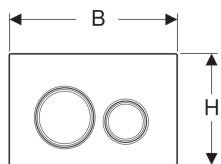

Przycisk uruchamiający Geberit Sigma21, do spłukiwania dwudzielnego, kolor chromowanego metalu czarny

Ilustracja przykładowa

Przeznaczenie

- Do uruchamiania spłukiwania w spłuczki podtynkowych Geberit Sigma

Właściwości

- Uruchamianie z przodu
- Płytki montażowa pokryte powłoką easy-to-clean
- Popychacze izolowane akustycznie, szybki montaż bez użycia narzędzi

Dane techniczne

Siła nacisku | < 20 N

Zakres dostawy

- Ramka mocująca
- 2 bolce dystansowe
- 2 popychacze

Nr art.	Kolor/powierzchnia	Materiał	B	H	T	
115.651.SI.1	Płyta montażowa i pierścienie ozdobne: czarny chrom Płyta maskująca i przyciski: biała	Cynkowy odlew ciśnieniowy / szkło	24.6 cm	16.4 cm	1.4 cm	Nowy
115.651.SJ.1	Płyta montażowa i pierścienie ozdobne: czarny chrom Płyta maskująca i przyciski: czarne	Cynkowy odlew ciśnieniowy / szkło	24.6 cm	16.4 cm	1.4 cm	Nowy
115.651.JM.1	Płyta montażowa i pierścienie ozdobne: czarny chrom Płyta maskująca i przyciski: łupek Mustang	Cynkowy odlew ciśnieniowy / łupek	24.6 cm	16.4 cm	1.4 cm	Nowy
115.651.JV.1	Płyta montażowa i pierścienie ozdobne: czarny chrom Płyta maskująca i przyciski: imitacja betonu	Cynkowy odlew ciśnieniowy / ceramika	24.6 cm	16.4 cm	1.4 cm	Nowy
115.651.JX.1	Płyta montażowa i pierścienie ozdobne: czarny chrom Płyta maskująca i przyciski: amerykański orzech włoski	Cynkowy odlew ciśnieniowy / drewno (produkt naturalny)	24.6 cm	16.4 cm	1.4 cm	Nowy
115.651.00.1	Płyta montażowa i pierścienie ozdobne: czarny chrom Płyta maskująca i przyciski: określa klient	Cynkowy odlew ciśnieniowy	24.6 cm	16.4 cm	1 cm	Nowy

Akcesoria

- Pojemnik na wkład Geberit DuoFresh, do spłuczki podtynkowej Sigma 12 cm
- Pojemnik na wkład Geberit DuoFresh, do spłuczki podtynkowej Sigma 8 cm
- Moduł Geberit DuoFresh z automatycznym uruchamianiem i pojemnikiem na wkład Geberit DuoFresh, do spłuczki podtynkowej Sigma 12 cm
- Moduł Geberit DuoFresh z automatycznym uruchamianiem i pojemnikiem na wkład Geberit DuoFresh, do spłuczki podtynkowej Sigma 8 cm
- Moduł Geberit DuoFresh z ręcznym uruchamianiem i pojemnikiem na wkład Geberit DuoFresh, do spłuczki podtynkowej Sigma 12 cm
- Moduł Geberit DuoFresh z ręcznym uruchamianiem i pojemnikiem na wkład Geberit DuoFresh, do spłuczki podtynkowej Sigma 8 cm
- Zestaw przedłużek Geberit do spłuczek podtynkowych Sigma, Omega i Kappa