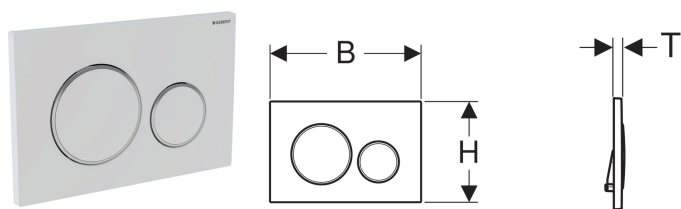

## Przycisk uruchamiający Geberit Sigma20, do spłukiwania dwudzielnego

Ilustracja przykładowa

### Przeznaczenie

- Do uruchamiania spłukiwania w spłuczkiach podtynkowych Geberit Sigma

Nr art.	Kolor/powierzchnia	Materiał	B	H	T	
115.882.16.1	Płyta i przyciski: lakierowane na kolor czarny matowy, z powłoką easy-to-clean Pierścienie ozdobne: czarne	Tworzywo sztuczne	24.6 cm	16.4 cm	1.2 cm	Nowy