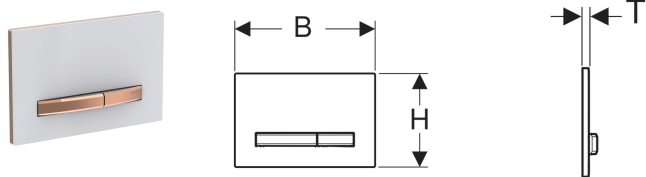

## Przycisk uruchamiający Geberit Sigma50, do spłukiwania dwudzielnego, kolor metalu czerwone złoto

Ilustracja przykładowa

### Przeznaczenie

- Do uruchamiania spłukiwania w spłuczках podtynkowych Geberit Sigma

### Zakres dostawy

- Ramka mocująca
- 2 bolce dystansowe
- 2 popychacze

Nr art.	Kolor/powierzchnia	Materiał	B	H	T	
115.670.11.2	Płyta montażowa i przyciski: czerwone złoto Płyta maskująca: biała	Cynkowy odlew ciśnieniowy / tworzywo sztuczne	24.6 cm	16.4 cm	1.3 cm	Nowy
115.670.DW.2	Płyta montażowa i przyciski: czerwone złoto Płyta maskująca: czarna	Cynkowy odlew ciśnieniowy / tworzywo sztuczne	24.6 cm	16.4 cm	1.3 cm	Nowy
115.670.JM.2	Płyta montażowa i przyciski: czerwone złoto Płyta maskująca: łupek Mustang	Cynkowy odlew ciśnieniowy / łupek	24.6 cm	16.4 cm	1.4 cm	Nowy
115.670.JV.2	Płyta montażowa i przyciski: czerwone złoto Płyta maskująca: imitacja betonu	Cynkowy odlew ciśnieniowy / ceramika	24.6 cm	16.4 cm	1.4 cm	Nowy
115.670.JX.2	Płyta montażowa i przyciski: czerwone złoto Płyta maskująca: amerykański orzech włoski	Cynkowy odlew ciśnieniowy / drewno (produkt naturalny)	24.6 cm	16.4 cm	1.4 cm	Nowy
115.670.00.2	Płyta montażowa i przyciski: czerwone złoto Płyta maskująca: określa klient	Cynkowy odlew ciśnieniowy	24.6 cm	16.4 cm	1 cm	Nowy