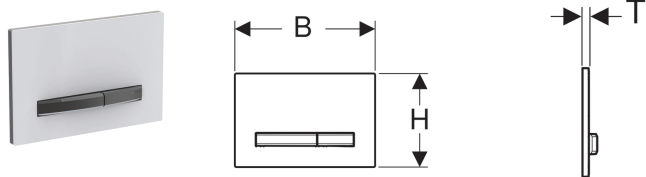

Przycisk uruchamiający Geberit Sigma50, do spłukiwania dwudzielnego, kolor metalu czarny chrom

Ilustracja przykładowa

Przeznaczenie

- Do uruchamiania spłukiwania w spłuczkiach podtynkowych Geberit Sigma

Właściwości

Zakres dostawy

- Ramka mocująca
- 2 bolce dystansowe
- 2 popychacze

Nr art.	Kolor/powierzchnia	Materiał	B	H	T	
115.671.11.2	Płyta montażowa i przyciski: czarny chrom Płyta maskująca: biała	Cynkowy odlew ciśnieniowy / tworzywo sztuczne	24.6 cm	16.4 cm	1.3 cm	Nowy
115.671.DW.2	Płyta montażowa i przyciski: czarny chrom Płyta maskująca: czarna	Cynkowy odlew ciśnieniowy / tworzywo sztuczne	24.6 cm	16.4 cm	1.3 cm	Nowy
115.671.JM.2	Płyta montażowa i przyciski: czarny chrom Płyta maskująca: łupek Mustang	Cynkowy odlew ciśnieniowy / łupek	24.6 cm	16.4 cm	1.4 cm	Nowy
115.671.JV.2	Płyta montażowa i przyciski: czarny chrom Płyta maskująca: imitacja betonu	Cynkowy odlew ciśnieniowy / ceramika	24.6 cm	16.4 cm	1.4 cm	Nowy
115.671.JX.2	Płyta montażowa i przyciski: czarny chrom Płyta maskująca: amerykański orzech włoski	Cynkowy odlew ciśnieniowy / drewno (produkt naturalny)	24.6 cm	16.4 cm	1.4 cm	Nowy
115.671.00.2	Płyta montażowa i przyciski: czarny chrom Płyta maskująca: określa klient	Cynkowy odlew ciśnieniowy	24.6 cm	16.4 cm	1 cm	Nowy