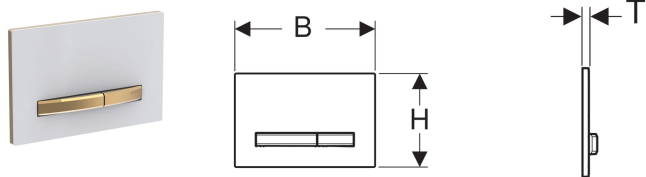

Przycisk uruchamiający Geberit Sigma50, do spłukiwania dwudzielnego, kolor metalu mosiądz

Ilustracja przykładowa

Przeznaczenie

- Do uruchamiania spłukiwania w spłuczках podtynkowych Geberit Sigma

Właściwości

Zakres dostawy

- Ramka mocująca
- 2 bolce dystansowe
- 2 popychacze

Nr art.	Kolor/powierzchnia	Materiał	B	H	T	
115.672.11.2	Płyta montażowa i przyciski: mosiądz Płyta maskująca: biała	Cynkowy odlew ciśnieniowy / tworzywo sztuczne	24.6 cm	16.4 cm	1.3 cm	Nowy
115.672.DW.2	Płyta montażowa i przyciski: mosiądz Płyta maskująca: czarna	Cynkowy odlew ciśnieniowy / tworzywo sztuczne	24.6 cm	16.4 cm	1.3 cm	Nowy
115.672.JM.2	Płyta montażowa i przyciski: mosiądz Płyta maskująca: łupek Mustang	Cynkowy odlew ciśnieniowy / łupek	24.6 cm	16.4 cm	1.4 cm	Nowy
115.672.JV.2	Płyta montażowa i przyciski: mosiądz Płyta maskująca: imitacja betonu	Cynkowy odlew ciśnieniowy / ceramika	24.6 cm	16.4 cm	1.4 cm	Nowy
115.672.JX.2	Płyta montażowa i przyciski: mosiądz Płyta maskująca: amerykański orzech włoski	Cynkowy odlew ciśnieniowy / drewno (produkt naturalny)	24.6 cm	16.4 cm	1.4 cm	Nowy
115.672.00.2	Płyta montażowa i przyciski: mosiądz Płyta maskująca: określa klient	Cynkowy odlew ciśnieniowy	24.6 cm	16.4 cm	1 cm	Nowy

Akcesoria

- Pojemnik na wkład Geberit DuoFresh, do spłuczki podtynkowej Sigma 12 cm
- Pojemnik na wkład Geberit DuoFresh, do spłuczki podtynkowej Sigma 8 cm
- Moduł Geberit DuoFresh z automatycznym uruchamianiem i pojemnikiem na wkład Geberit DuoFresh, do spłuczki podtynkowej Sigma 12 cm
- Moduł Geberit DuoFresh z automatycznym uruchamianiem i pojemnikiem na wkład Geberit DuoFresh, do spłuczki podtynkowej Sigma 8 cm
- Moduł Geberit DuoFresh z ręcznym uruchamianiem i pojemnikiem na wkład Geberit DuoFresh, do spłuczki podtynkowej Sigma 12 cm
- Moduł Geberit DuoFresh z ręcznym uruchamianiem i pojemnikiem na wkład Geberit DuoFresh, do spłuczki podtynkowej Sigma 8 cm
- Zestaw przedłużek Geberit do spłuczek podtynkowych Sigma, Omega i Kappa