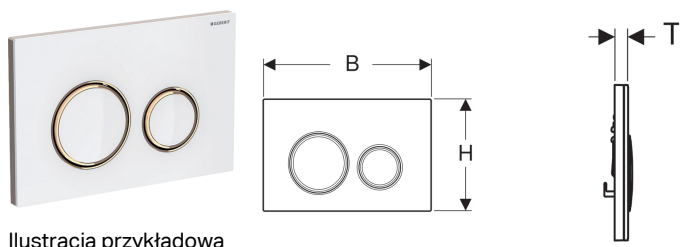

Przycisk uruchamiający Geberit Sigma21, do spłukiwania dwudzielnego, kolor metalu czerwone złoto

Ilustracja przykładowa

Przeznaczenie

- Do uruchamiania spłukiwania w spłuczках podtynkowych Geberit Sigma

Dane techniczne

Siła nacisku | < 20 N

Właściwości

- Uruchamianie z przodu
- Płytkę montażową pokrytą powłoką easy-to-clean
- Popychacze izolowane akustycznie, szybki montaż bez użycia narzędzi

Zakres dostawy

- Ramka mocująca
- 2 bolce dystansowe
- 2 popychacze

Nr art.	Kolor/powierzchnia	Materiał	B	H	T	
115.650.SI.1	Płytkę montażową i pierścienie ozdobne: czerwone złoto Płytkę maskującą i przyciski: biała	Cynkowy odlew ciśnieniowy / szkło	24.6 cm	16.4 cm	1.4 cm	Nowy
115.650.SJ.1	Płytkę montażową i pierścienie ozdobne: czerwone złoto Płytkę maskującą i przyciski: czarne	Cynkowy odlew ciśnieniowy / szkło	24.6 cm	16.4 cm	1.4 cm	Nowy
115.650.JM.1	Płytkę montażową i pierścienie ozdobne: czerwone złoto Płytkę maskującą i przyciski: łupek Mustang	Cynkowy odlew ciśnieniowy / łupek	24.6 cm	16.4 cm	1.4 cm	Nowy
115.650.JV.1	Płytkę montażową i pierścienie ozdobne: czerwone złoto Płytkę maskującą i przyciski: imitacja betonu	Cynkowy odlew ciśnieniowy / ceramika	24.6 cm	16.4 cm	1.4 cm	Nowy
115.650.JX.1	Płytkę montażową i pierścienie ozdobne: czerwone złoto Płytkę maskującą: amerykański orzech włoski	Cynkowy odlew ciśnieniowy / drewno (produkt naturalny)	24.6 cm	16.4 cm	1.4 cm	Nowy
115.650.00.1	Płytkę montażową i pierścienie ozdobne: czerwone złoto Płytkę maskującą i przyciski: określa klient	Cynkowy odlew ciśnieniowy	24.6 cm	16.4 cm	1 cm	Nowy