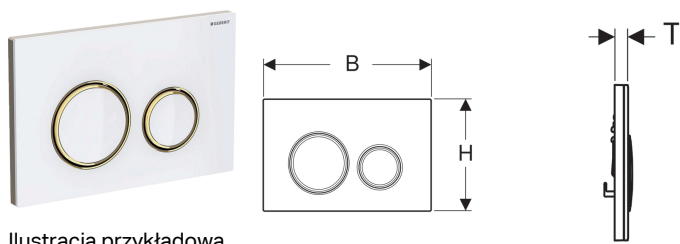

## Przycisk uruchamiający Geberit Sigma21, do spłukiwania dwudzielnego, kolor metalu mosiądz

Ilustracja przykładowa

### Przeznaczenie

- Do uruchamiania spłukiwania w spłuczках podtynkowych Geberit Sigma

### Zakres dostawy

- Ramka mocująca
- 2 bolce dystansowe
- 2 popychacze

Nr art.	Kolor/powierzchnia	Materiał	B	H	T	
115.652.SI.1	Płyta montażowa i pierścienie ozdobne: mosiądz Płyta maskująca i przyciski: biała	Cynkowy odlew ciśnieniowy / szkło	24.6 cm	16.4 cm	1.4 cm	Nowy
115.652.SJ.1	Płyta montażowa i pierścienie ozdobne: mosiądz Płyta maskująca i przyciski: czarne	Cynkowy odlew ciśnieniowy / szkło	24.6 cm	16.4 cm	1.4 cm	Nowy
115.652.JM.1	Płyta montażowa i pierścienie ozdobne: mosiądz Płyta maskująca i przyciski: łupek Mustang	Cynkowy odlew ciśnieniowy / łupek	24.6 cm	16.4 cm	1.4 cm	Nowy
115.652.JV.1	Płyta montażowa i pierścienie ozdobne: mosiądz Płyta maskująca i przyciski: imitacja betonu	Cynkowy odlew ciśnieniowy / ceramika	24.6 cm	16.4 cm	1.4 cm	Nowy
115.652.JX.1	Płyta montażowa i pierścienie ozdobne: mosiądz Płyta maskująca i przyciski: amerykański orzech włoski	Cynkowy odlew ciśnieniowy / drewno (produkt naturalny)	24.6 cm	16.4 cm	1.4 cm	Nowy
115.652.00.1	Płyta montażowa i pierścienie ozdobne: mosiądz Płyta maskująca i przyciski: określa klient	Cynkowy odlew ciśnieniowy	24.6 cm	16.4 cm	1 cm	Nowy