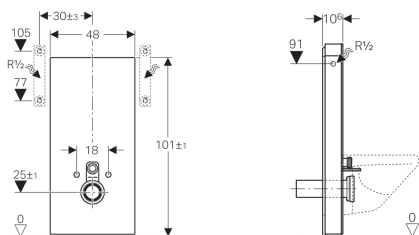

Moduł sanitarny Geberit Monolith do wiszącej miski WC, 101 cm

Ilustracja przykładowa

Przeznaczenie

- Do renowacji, adaptacji i nowego budownictwa
- Do zastosowania z podejściem kanalizacyjnym w ścianie, wysokość odpływu > 23 cm
- Do zastąpienia nisko zawieszonych sfluczek natynkowych
- Do zastąpienia wiszących misek WC ze sfluczką nasadzoną
- Do urządzeń WC z funkcją higieny intymnej Geberit AquaClean
- Do podłączenia desek myjących Geberit AquaClean, z akcesoriami
- Do montażu na gotowych podłogach
- Do montażu przed ścianami gipsowo-kartonowymi i pełnymi
- Możliwość wyrównywania różnic między podejściem w misce WC a odpływem w ścianie przy pomocy dodatkowego króćca przyłączeniowego z odsadzką

Właściwości

- Sflukiwanie dwudzielne
- Możliwość wyrównania tolerancji budowlanych
- Regulowana wysokość do 7 cm
- Okładzina przednia ze szkła (ESG)
- Wysokość zamocowania miski ustępowej 35 ± 1 cm
- Sfluczka z izolacją przeciwwoszeniową
- Okładzina boczna ze szrotowanego aluminium
- Samonośny
- Możliwość regulacji ilości wody sflukującej
- Przyłącze wody z boku

- Możliwość wykonania przyłącza wody na dole przy pomocy dodatkowych akcesoriów

Dane techniczne

Ciśnienie	10-1000 kPa
Maksymalna temperatura wody	25 °C
Ustawienia fabryczne ilości wody sflukującej	6 i 3 l
Zakres regulacji sflukiwania dużą ilością wody	4.5 / 6 l
Sflukiwanie małą ilością wody	3 l
Przepływ obliczeniowy	0.11 l/s
Minimalne ciśnienie przepływu dla przepływu obliczeniowego	50 kPa

Zakres dostawy

- Zestaw przyłączeniowy z zaworem kątowym R 1/2"
- Przedłużka kolana sflukującego 160 mm
- Króciec przyłączeniowy z PE-HD, \varnothing 90 mm
- Uszczelka gumowa z EPDM, \varnothing 44 / 55 mm
- Kielich przejściowy z PE-HD, \varnothing 90 / 110 mm
- 2 pręty gwintowane M12
- Zestaw do izolacji akustycznej
- Podpora dolna obudowy
- Elementy mocujące do ściany gipsowo-kartonowej
- Elementy mocujące