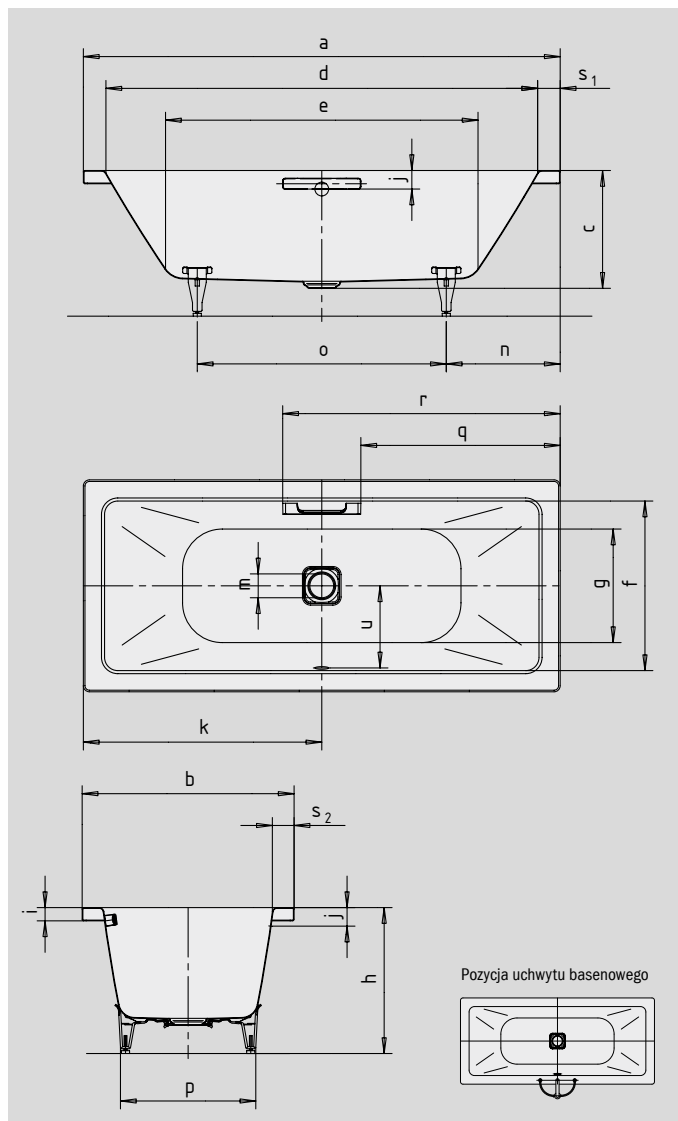

# CONODUO

- Unikalny, purystyczny kształt
- Specjalna, emaliowana pokrywa odpływu i pokrętko syfonu
- Klasyczna wanna czworokątna
- Kąpiel we dwoje: dwa identyczne podparcia pleców i odpływ pośrodku
- Wykonana ze stali emaliowanej KALDEWEI
- Zaprojektowana przez Sottsass Associati

Przy zamawianiu wanny z nawierconymi otworami pod jeden uchwyt, należy wybrać wariant xxxx**1011**xxxx.

UCHWYT ELEGANCKI PURYZM

SKIN TOUCH

SOUND WAVE

COMFORT SELECT

Model		732	733
Długość zewnętrzna	a	1700	1800 mm
Szerokość zewnętrzna	b	750	800 mm
Głębokość	c	445	445 mm
Długość wewnętrzna (w górnej części)	d	1540	1640 mm
<b>Długość wewnętrzna (dno)</b>	<b>e</b>	<b>1080</b>	<b>1180 mm</b>
Szerokość wewnętrzna (w górnej części)	f	590	640 mm
Szerokość wewnętrzna (dno)	g	470	520 mm
Wysokość wanny z nogami	h	565-600	555-590 mm
Wysokość obrzeża	i	50	50 mm
Odległość od górnego brzeźga do środka przelewu	j	70	70 mm
Odległość od obrzeża do środka odpływu	k	850	900 mm
Średnica otworu przelewowego	l	52	52 mm
Średnica odpływu	m	90	90 mm
Odległość od obrzeża po stronie stóp do środka nogi	n	555	555 mm
Odległość między nogami	o	590	690 mm
Maksymalny rozstaw nóg	p	445	515 mm
Odległość od obrzeża do początku uchwytu	q	702,5	752,5 mm
Odległość od obrzeża do końca uchwytu	r	997,5	1047,5 mm
Szerokość obrzeża (po stronie stóp, wzdłuż boku)	s <sub>1</sub> ; s <sub>2</sub>	80; 80	80; 80 mm
Odległość między środkiem odpływu i środkiem przelewu	u	285	310 mm
Pojemność użytkowa** w litrach		122	159
Waga poemaliowanej wanny w kg		52	57
Wykończenie przeciwpoślizgowe		356 x 356	404 x 404 mm
Pełne wykończenie przeciwpoślizgowe		788 x 356	884 x 404 mm

Zmiany techniczne i tolerancje wymiarów zastrzeżone.

\*\* Pojemność użytkowa = pojemność absolutna minus średni wypór około 70 litrów.

**KALDEWEI**