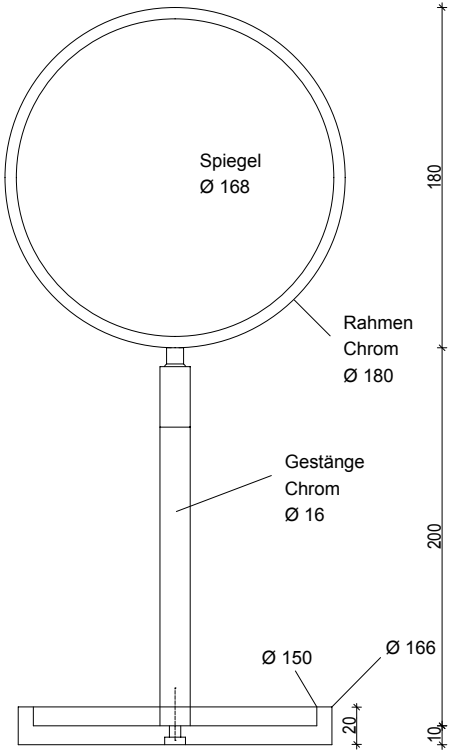

DECOR WALTHER

**STONE KSA**  
Standkosmetikspiegel  
mit Ablage  
*Cosmetic mirror with  
shelf*

M 1 : 4

Ø 16,6 . 39 .  
Ø 18cm (Spiegel)

Weiss  
*White*

Chrom  
*Chrome*

Draufsicht  
*Top view*

Seitenansicht  
*Side view*

Standspiegel  
Frontansicht  
*Front view*

Alle Angaben ohne Gewähr.  
Maß und Modelländerungen  
vorbehalten.  
*All information without  
engagement. Measurement  
and changes conditionally.*