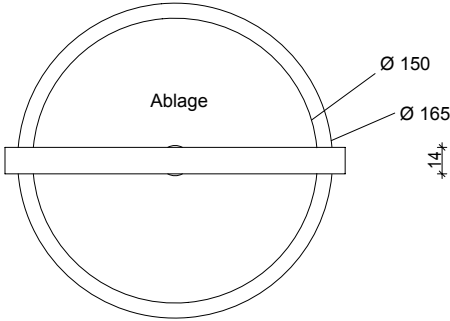

DECOR WALTHER

**STONE KSA**  
Standkosmetikspiegel  
mit Ablage  
*Cosmetic mirror with  
shelf*

M 1 : 4

Ø 16,6 . 39 .  
Ø 18cm (Spiegel)

Weiss  
*White*

Chrom  
*Chrome*

Draufsicht  
*Top view*

Seitenansicht  
*Side view*

Standspiegel  
Frontansicht  
*Front view*

Alle Angaben ohne Gewähr.  
Maß und Modelländerungen  
vorbehalten.  
*All information without  
engagement. Measurement  
and changes conditionally.*