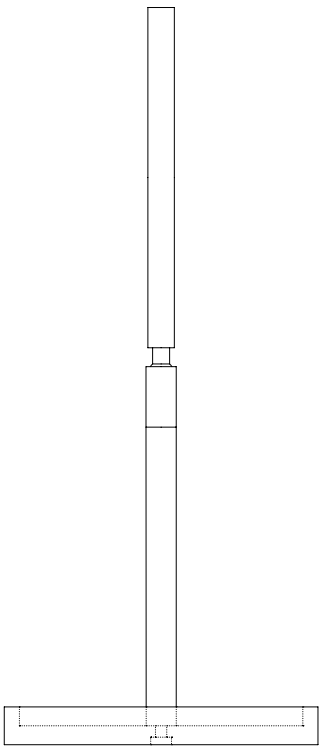

DECOR WALTHER

**STONE KSA**  
Standkosmetikspiegel  
mit Ablage  
*Cosmetic mirror with  
shelf*

M 1 : 4

Ø 16,6 . 39 .  
Ø 18cm (Spiegel)

Weiss  
*White*

Chrom  
*Chrome*

Draufsicht  
*Top view*

Seitenansicht  
*Side view*

Standspiegel  
Frontansicht  
*Front view*

Alle Angaben ohne Gewähr.  
Maß und Modelländerungen  
vorbehalten.  
*All information without  
engagement. Measurement  
and changes conditionally.*