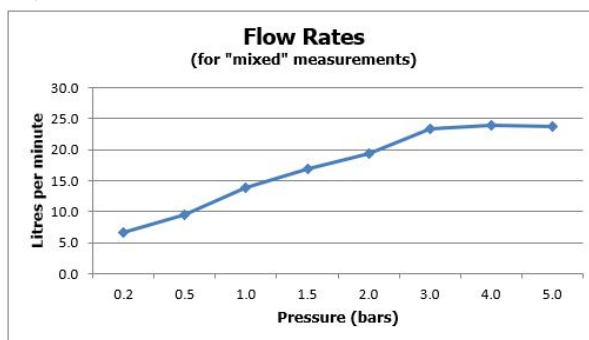

**FINISH:**

Brushed Black

**MINIMUM OPERATING PRESSURE:**

0.2 bar LP

**FLOW RATE AT 3.0 BAR FLOW PRESSURE:**

24 l/min

tel: 01934 744466  
email: [sales@vado.com](mailto:sales@vado.com)  
[www.vado.com](http://www.vado.com)