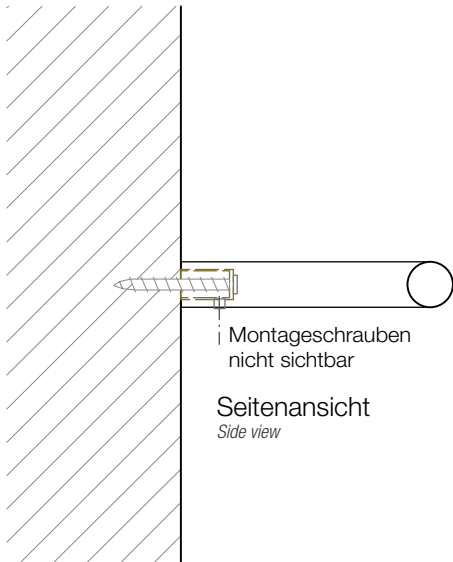

MK HTE20

Handtuchstange
Towel rail

M 1 : 2

1,2 . 20 . 7,2 cm

Chrom . Kupfer .
Edelstahl matt .
Weiß matt .
Schwarz matt
Chrome . Copper .
Stainless steel matt .
White matt . Black
matt

Alle Angaben ohne Gewähr.
Maß und Modelländerungen
vorbehalten.
All information without engagement.
Measurement and changes
conditionally.

Montageschrauben
nicht sichtbar

Seitenansicht
Side view

Rückansicht
Back view

Draufsicht
Top view