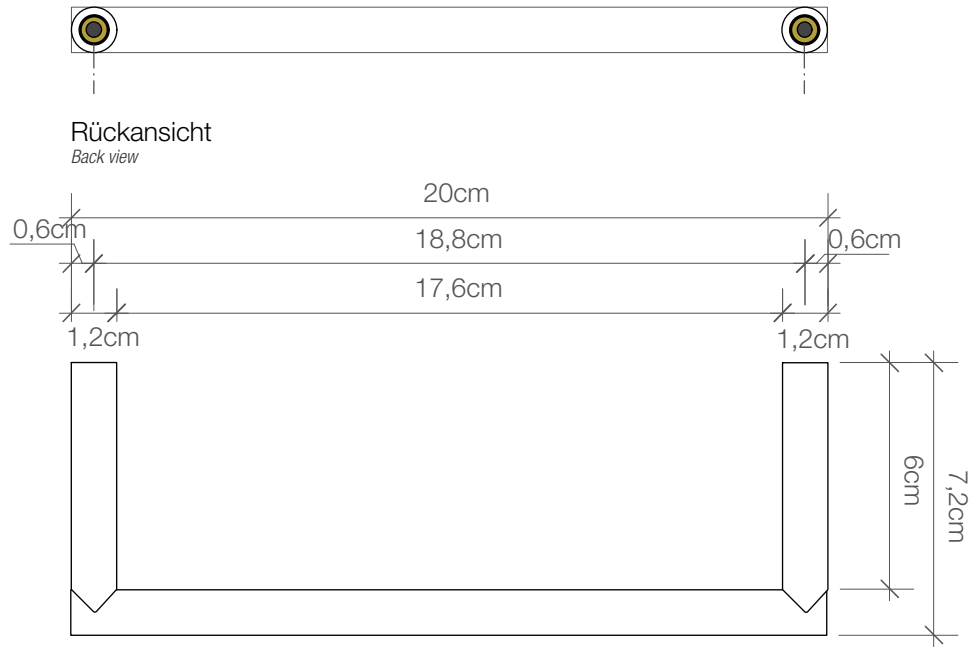

MK HTE20

Handtuchstange
Towel rail

M 1 : 2

1,2 . 20 . 7,2 cm

Chrom . Kupfer .
Edelstahl matt .
Weiß matt .
Schwarz matt
Chrome . Copper .
Stainless steel matt .
White matt . Black
matt

Alle Angaben ohne Gewähr.
Maß und Modelländerungen
vorbehalten.
All information without engagement.
Measurement and changes
conditionally.

Montageschrauben
nicht sichtbar

Seitenansicht
Side view

Rückansicht
Back view

Draufsicht
Top view