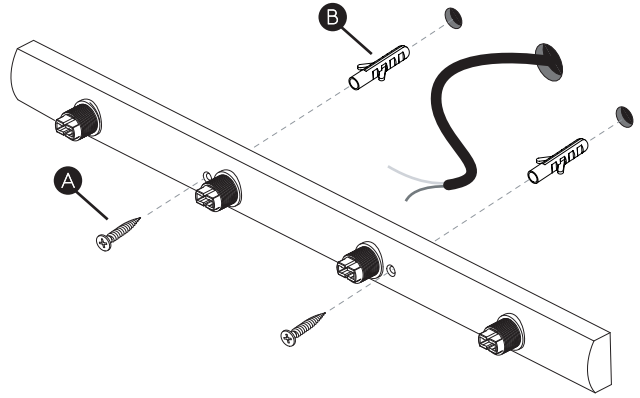

TURN OFF POWER

Couper Le Courant! / Spegnere La Corrente! /
Strom Abhalten!

2