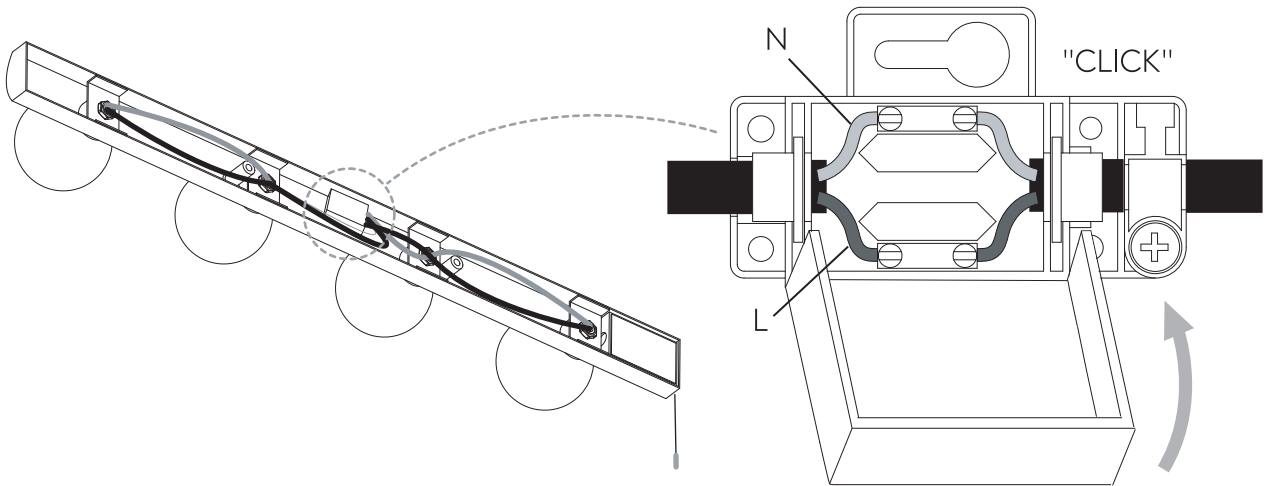

1

TURN OFF POWER

Couper Le Courant! / Spegnere La Corrente! /
Strom Abhalten!

2

3

4