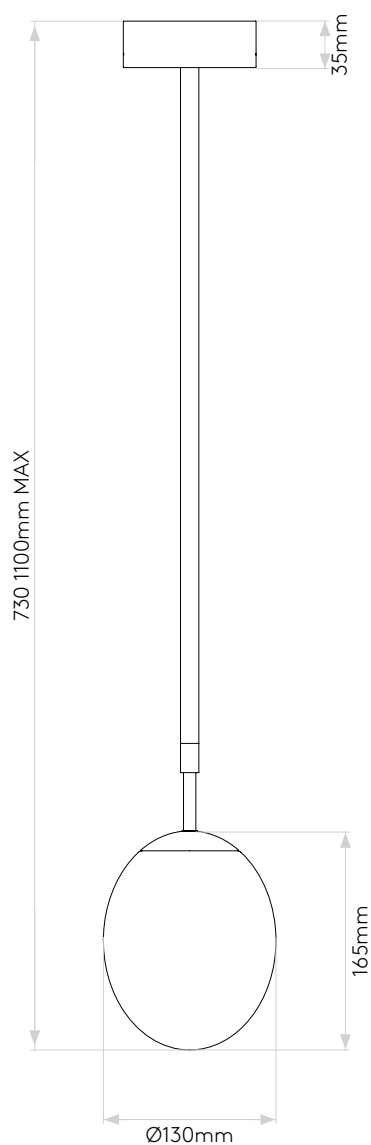

Please note that some dimensions may vary slightly due to manufacturing tolerances, this includes cable entry and fixing holes

Veuillez noter que certaines dimensions peuvent varier légèrement en raison des tolérances de fabrication, y compris l'entrée de câble et les trous de fixation.

Bitte beachten Sie, dass die Maße Fertigungstoleranzen unterliegen und daher in geringem Umfang von der angegebenen Größe abweichen können. Dies gilt auch für Kabeleingänge und Befestigungslöcher.

Si prega notare che possono esserci piccole variazioni in alcune dimensioni dovute alle tolleranze di produzione, queste includono l'ingresso del cavo e i fori di fissaggio.