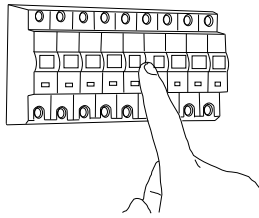

1

TURN OFF POWER

Couper le courant! /
Spegner la corrente! /
Strom Abshalten!

2