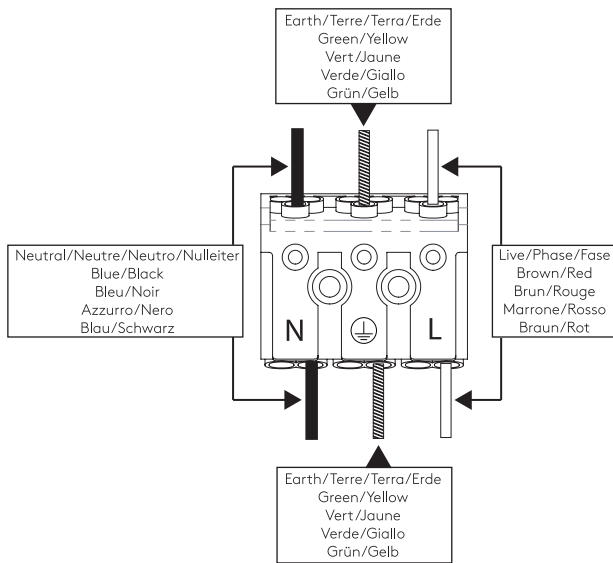

! FIXINGS NOT INCLUDED /
Fixations non incluses /
Elementi di fissaggio
non inclusi /
Befestigungen
nicht eingeschlossen

! Use fixings suitable
for location /
Utilisez des fixations
appropriées
pour l'emplacement /
Utilizzare dispositivi di fissaggio
appropriati per la posizione /
Verwenden Sie für den Standort
geeignete Befestigungen

3