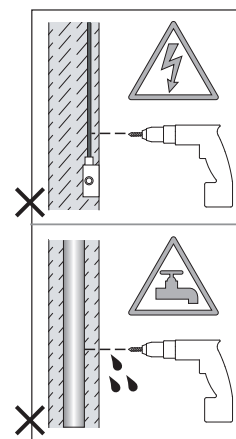

Cavo positivo: normalmente marrone o rosso  
Cavo neutro: normalmente blu o nero  
Cavo terra: normalmente verde o giallo

FR

LIRE ATTENTIVEMENT LES INSTRUCTIONS  
AVANT DE COMMENCER LE MONTAGE

Phase: Normalement Brun / Rouge  
Neutre: Normalement Bleu / Noir  
Terre: Normalement Vert / Jaune

DE

LESEN SIE BITTE DIE ANWEISUNGEN  
SORGFALTIG DURCH, BEVOR SIE MIT DEM  
ZUSAMMENBAUEN BEGINNEN

Phase: Normalerweise Braun / Rot  
Nulleiter: Normalerweise Blau / Schwarz  
Erde: Normalerweise Grün / Gelb