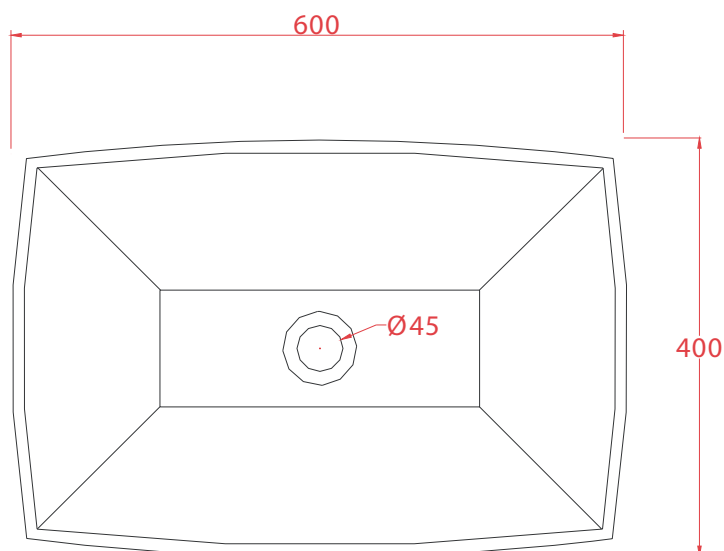

## JAZZ | JZL002

Lavabo appoggio 60\*40\*15  
Countertop washbasin 60\*40\*15

PESO/WEIGHT: KG 9

### Vista inferiore

N.B. Le misure indicate possono subire una variazione dell'0,6% circa, dovuta ad usura stampi e a variazioni delle caratteristiche tecniche relative alle materie prime che compongono l'impasto.

N.B. Indicated size could have a variation of about 0,6% due to usure of the moulds or the variations of the materials' technical characteristics used in the mixture.