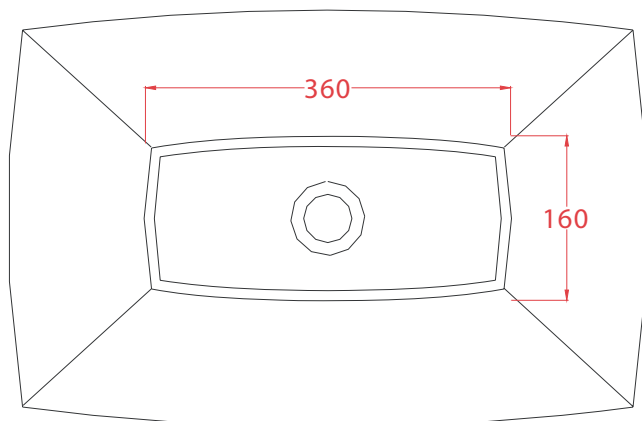

## JAZZ | JZL002

Lavabo appoggio 60\*40\*15  
Countertop washbasin 60\*40\*15

PESO/WEIGHT: KG 9

### Vista inferiore

N.B. Le misure indicate possono subire una variazione dell'0,6% circa, dovuta ad usura stampi e a variazioni delle caratteristiche tecniche relative alle materie prime che compongono l'impasto.

N.B. Indicated size could have a variation of about 0,6% due to usure of the moulds or the variations of the materials' technical characteristics used in the mixture.