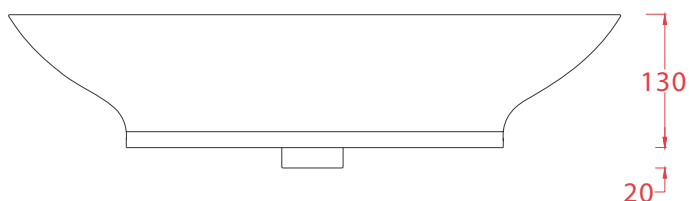

## JAZZ | JZL002

Lavabo appoggio 60\*40\*15  
Countertop washbasin 60\*40\*15

PESO/WEIGHT: KG 9

### Vista inferiore

N.B. Le misure indicate possono subire una variazione dell'0,6% circa, dovuta ad usura stampi e a variazioni delle caratteristiche tecniche relative alle materie prime che compongono l'impasto.

N.B. Indicated size could have a variation of about 0,6% due to usure of the moulds or the variations of the materials' technical characteristics used in the mixture.