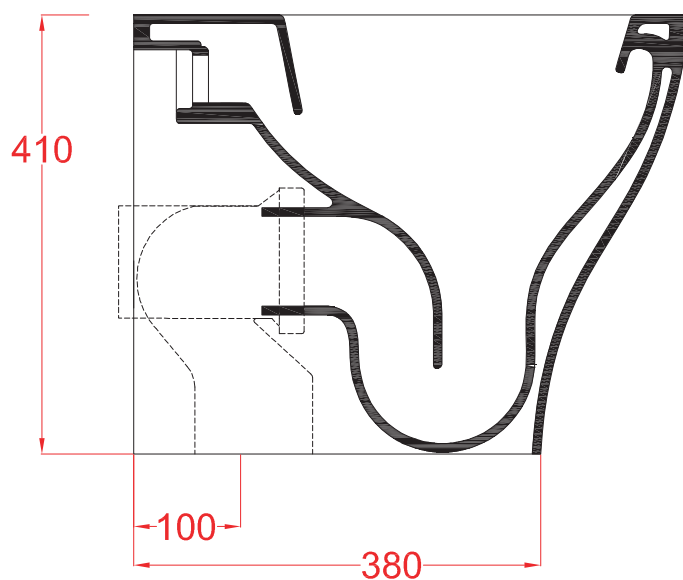

TEN | TEV002

vaso terra filo muro 36*52*41
back to wall WC 36*52*41

PESO/WEIGHT: KG 29

N.B. Le misure indicate possono subire una variazione dell'0,6% circa, dovuta ad usura stampi e a variazioni delle caratteristiche tecniche relative alle materie prime che compongono l'impasto.

N.B. Indicated size could have a variation of about 0,6% due to usure of the moulds or the variations of the materials' technical characteristics used in the mixture.