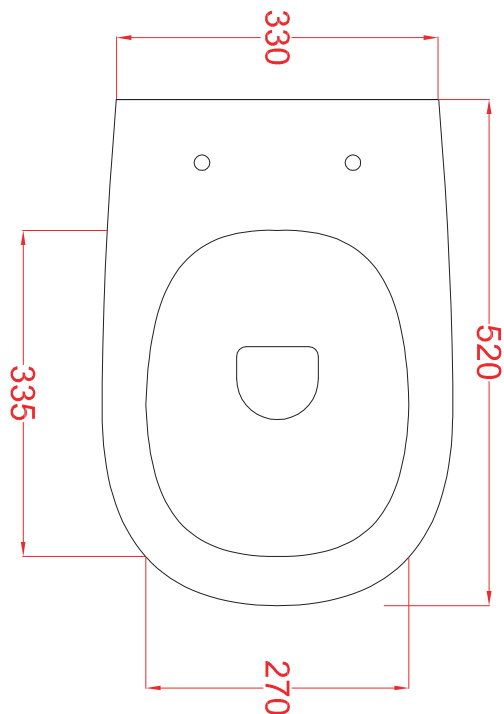

TEN | TEV002

vaso terra filo muro 36*52*41
back to wall WC 36*52*41

PESO/WEIGHT: KG 29

N.B. Le misure indicate possono subire una variazione dell'0,6% circa, dovuta ad usura stampi e a variazioni delle caratteristiche tecniche relative alle materie prime che compongono l'impasto.

N.B. Indicated size could have a variation of about 0,6% due to usure of the moulds or the variations of the materials' technical characteristics used in the mixture.