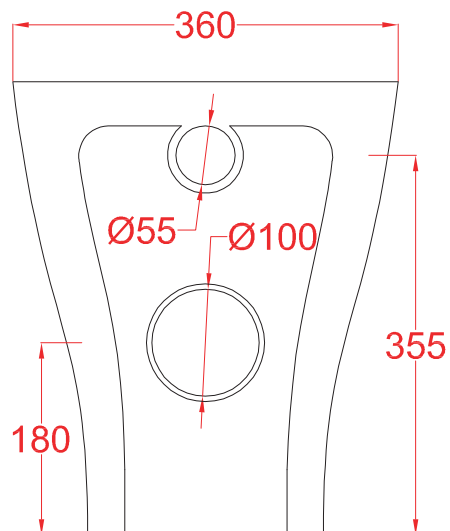

TEN | TEV002

vaso terra filo muro 36*52*41
back to wall WC 36*52*41

PESO/WEIGHT: KG 29

N.B. Le misure indicate possono subire una variazione dell'0,6% circa, dovuta ad usura stampi e a variazioni delle caratteristiche tecniche relative alle materie prime che compongono l'impasto.

N.B. Indicated size could have a variation of about 0,6% due to usure of the moulds or the variations of the materials' technical characteristics used in the mixture.