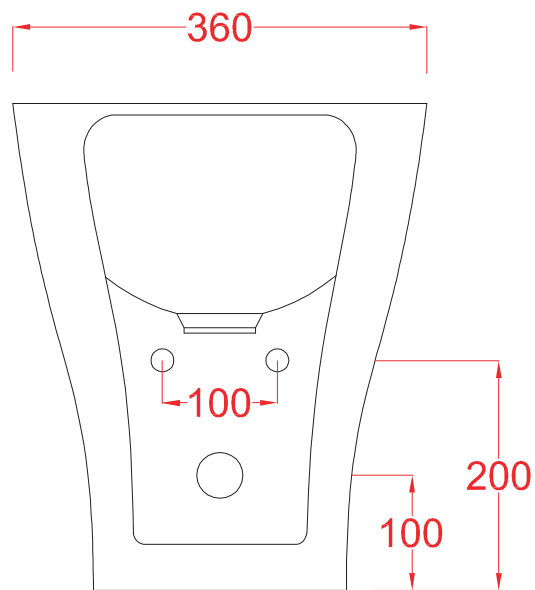

TEN | TEB001

bidet terra filo muro 36*52*41
back to wall bidet 36*52*41

PESO/WEIGHT: KG 24

N.B. Le misure indicate possono subire una variazione dell'0,6% circa, dovuta ad usura stampi e a variazioni delle caratteristiche tecniche relative alle materie prime che compongono l'impasto.

N.B. Indicated size could have a variation of about 0,6% due to usure of the moulds or the variations of the materials' technical characteristics used in the mixture.