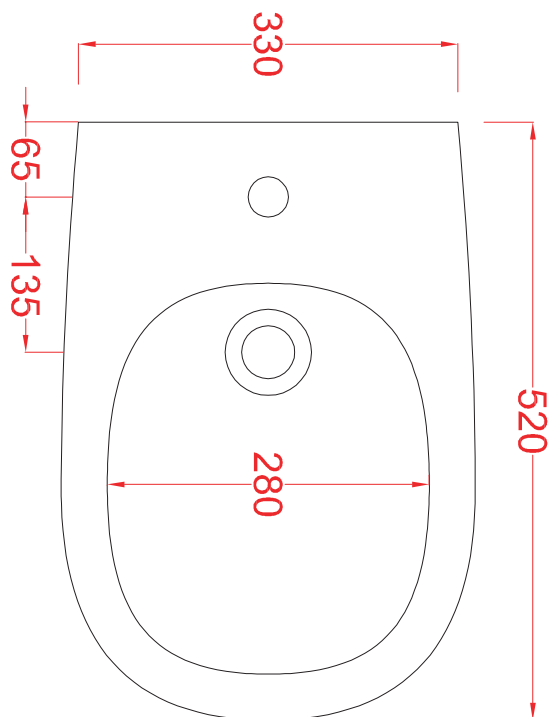

TEN | TEB001

bidet terra filo muro 36*52*41
back to wall bidet 36*52*41

PESO/WEIGHT: KG 24

N.B. Le misure indicate possono subire una variazione dell'0,6% circa, dovuta ad usura stampi e a variazioni delle caratteristiche tecniche relative alle materie prime che compongono l'impasto.

N.B. Indicated size could have a variation of about 0,6% due to usure of the moulds or the variations of the materials' technical characteristics used in the mixture.