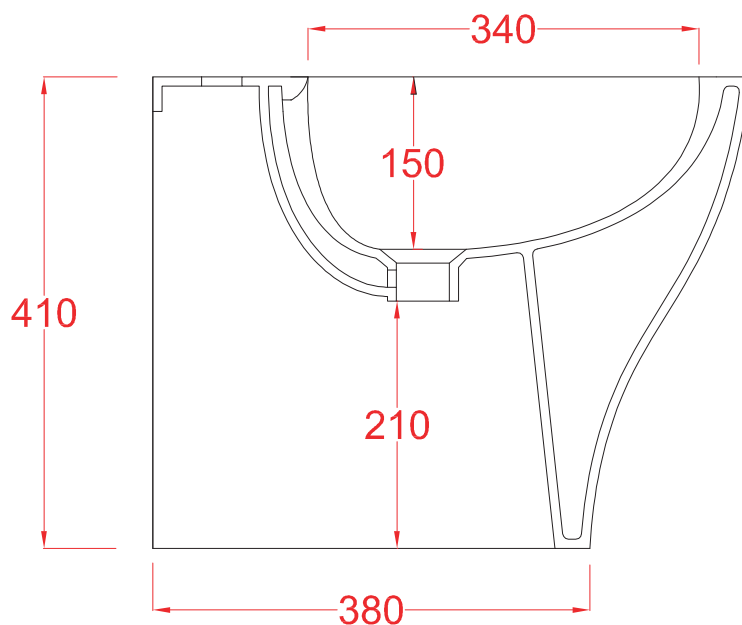

TEN | TEB001

bidet terra filo muro 36*52*41
back to wall bidet 36*52*41

PESO/WEIGHT: KG 24

N.B. Le misure indicate possono subire una variazione dell'0,6% circa, dovuta ad usura stampi e a variazioni delle caratteristiche tecniche relative alle materie prime che compongono l'impasto.

N.B. Indicated size could have a variation of about 0,6% due to usure of the moulds or the variations of the materials' technical characteristics used in the mixture.