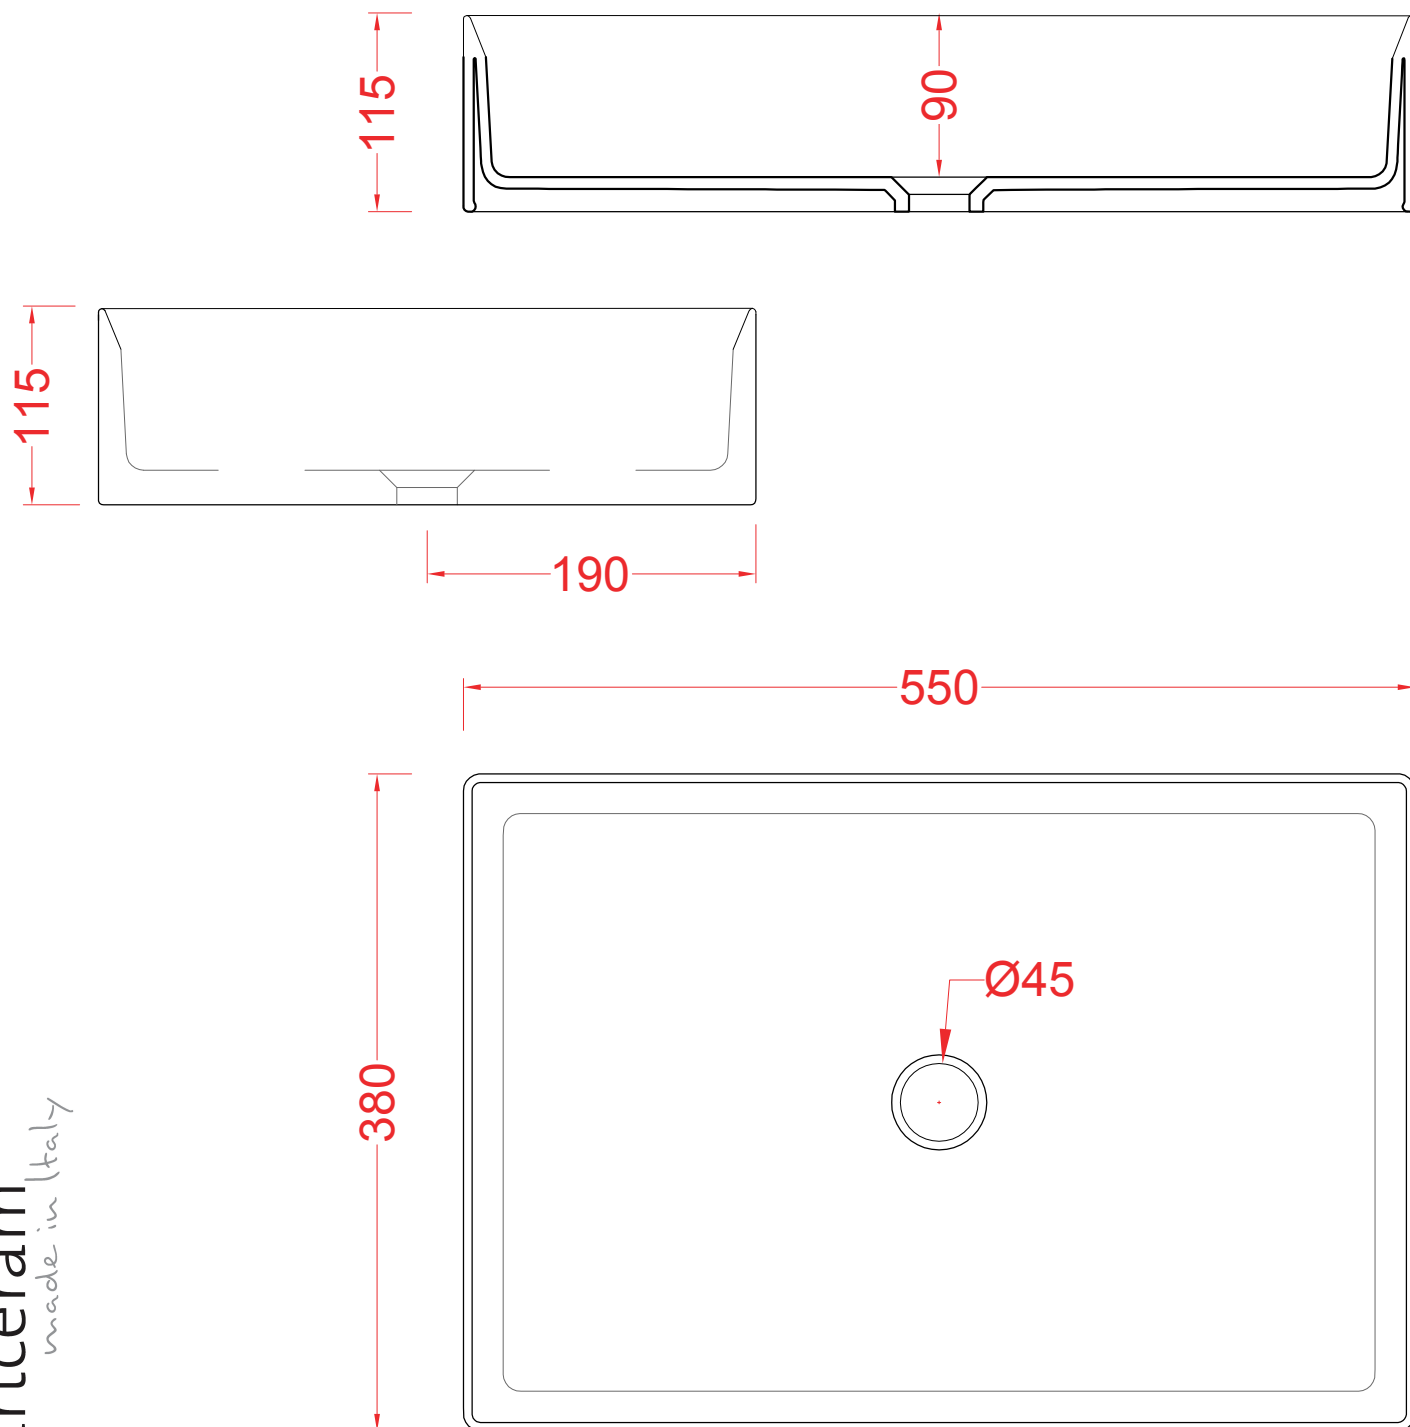

## SCALINO 38 X 55 | SCL002

Lavabo appoggio 38\* 55  
Countertop washbasin 38 \* 55

PESO/WEIGHT: KG 11

**the.artceram**  
made in Italy

N.B. Le misure indicate possono subire una variazione dell'0,6% circa, dovuta ad usura stampi e a variazioni delle caratteristiche tecniche relative alle materie prime che compongono l'impasto.

N.B. Indicated size could have a variation of about 0,6% due to usure of the moulds or the variations of the materials' technical characteristics used in the mixture.