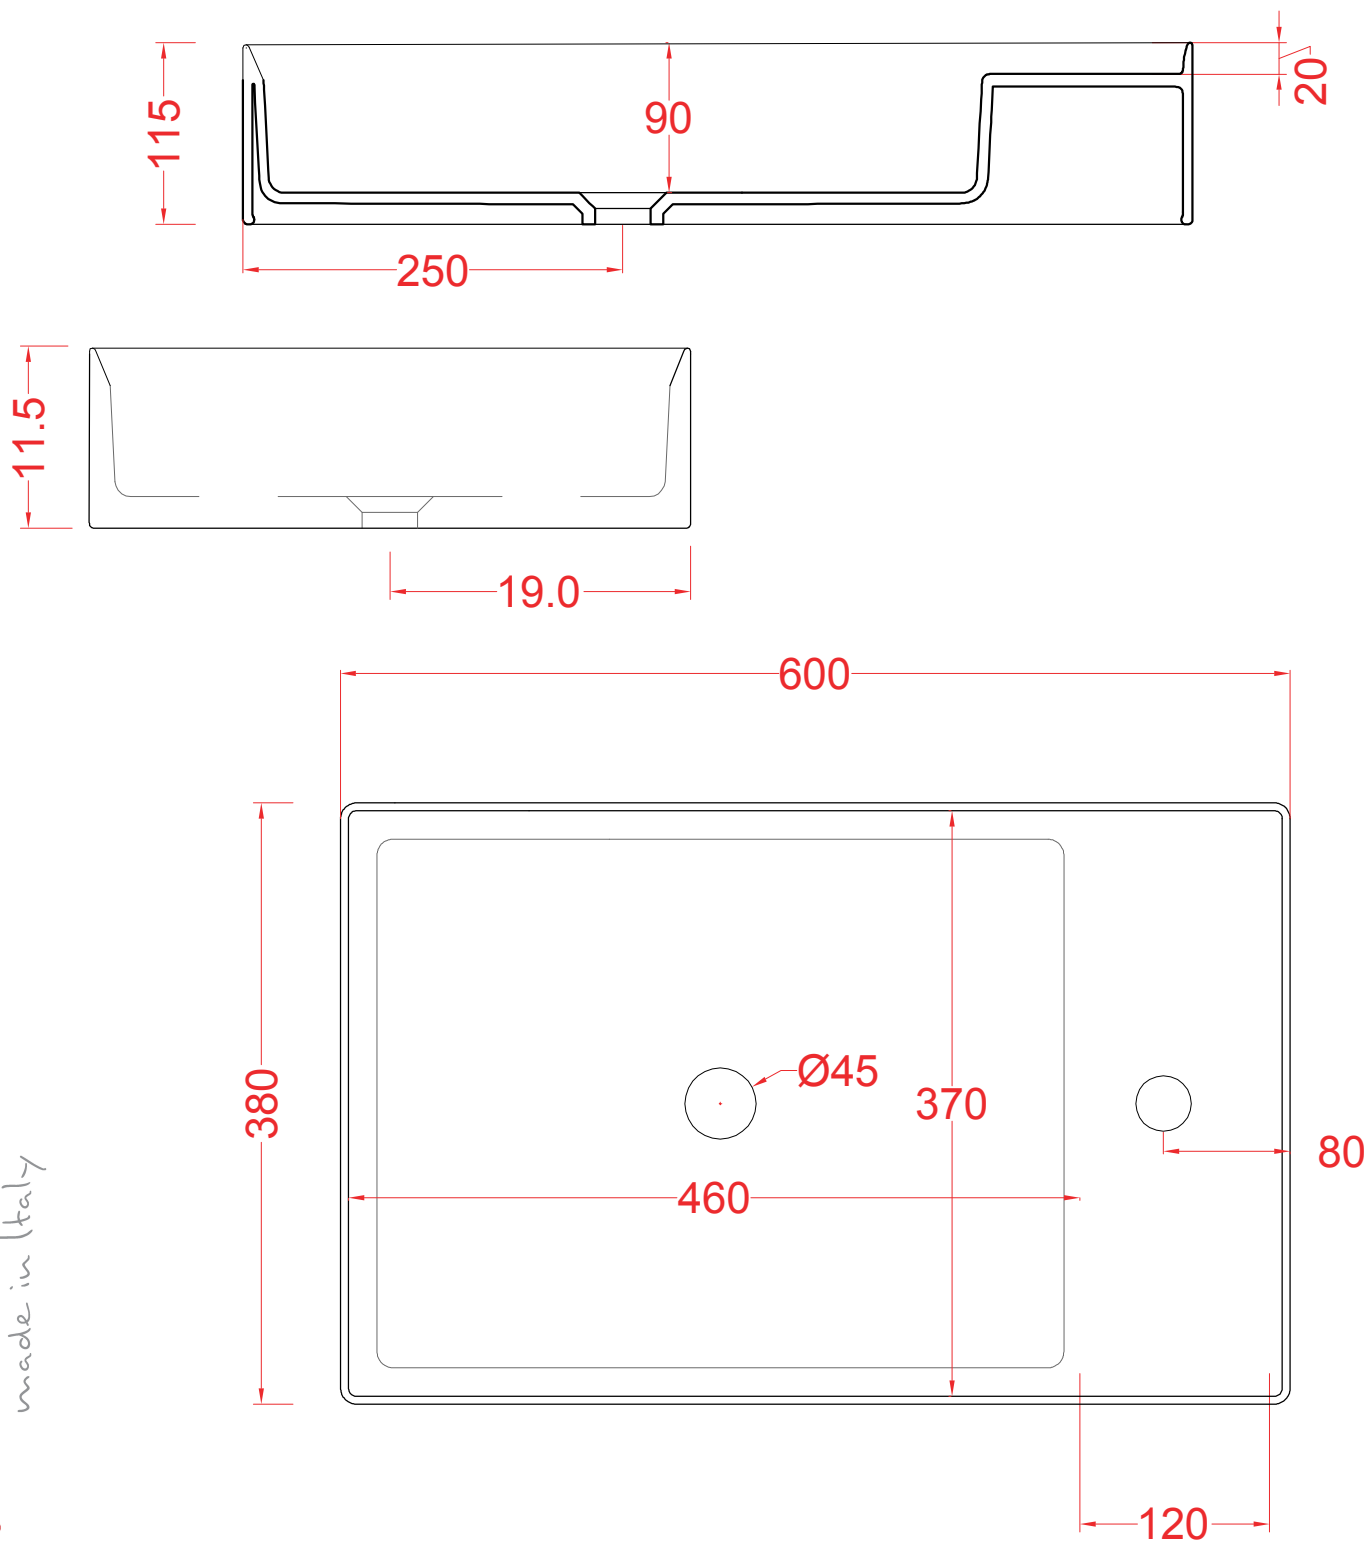

PESO/WEIGHT: KG 13

the.artceram
made in Italy

N.B. Le misure indicate possono subire una variazione dell'0,6% circa, dovuta ad usura stampi e a variazioni delle caratteristiche tecniche relative alle materie prime che compongono l'impasto.

N.B. Indicated size could have a variation of about 0,6% due to usure of the moulds or the variations of the materials' technical characteristics used in the mixture.