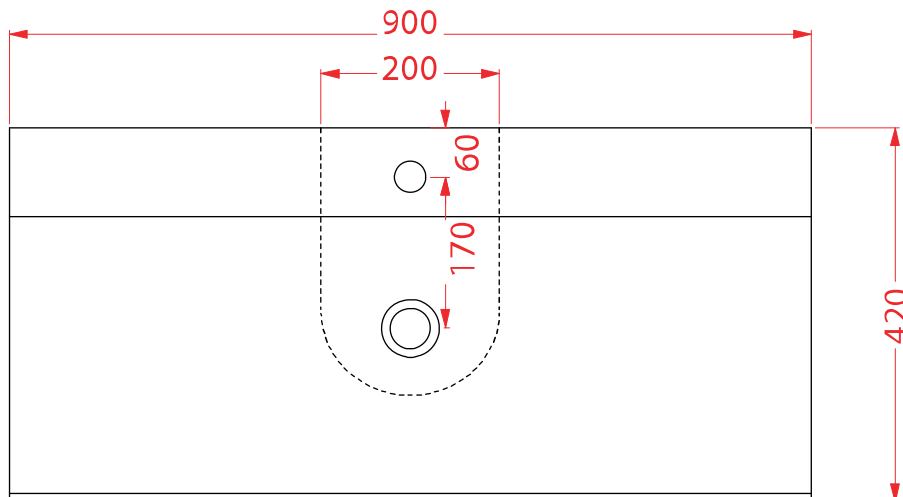

Consolle 90*42*14

PESO/WEIGHT: KG 13

the.artceram
made in Italy

N.B. Le misure indicate possono subire una variazione dell'0,6% circa, dovuta ad usura stampi e a variazioni delle caratteristiche tecniche relative alle materie prime che compongono l'impasto.

N.B. Indicated size could have a variation of about 0,6% due to usure of the moulds or the variations of the materials' technical characteristics used in the mixture.