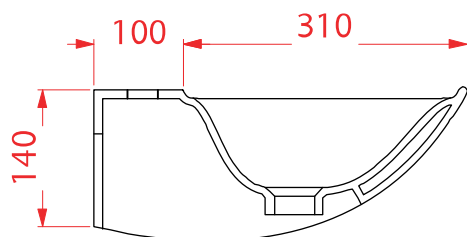

Consolle 90*42*14

PESO/WEIGHT: KG 13

the.artceram
made in Italy

N.B. Le misure indicate possono subire una variazione dell'0,6% circa, dovuta ad usura stampi e a variazioni delle caratteristiche tecniche relative alle materie prime che compongono l'impasto.

N.B. Indicated size could have a variation of about 0,6% due to usure of the moulds or the variations of the materials' technical characteristics used in the mixture.