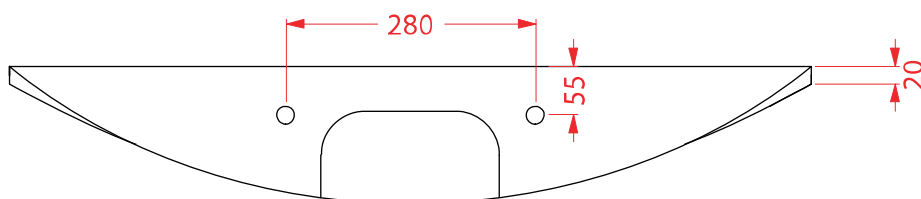

Consolle 90*42*14

PESO/WEIGHT: KG 13

the.artceram
made in Italy

N.B. Le misure indicate possono subire una variazione dell'0,6% circa, dovuta ad usura stampi e a variazioni delle caratteristiche tecniche relative alle materie prime che compongono l'impasto.

N.B. Indicated size could have a variation of about 0,6% due to usure of the moulds or the variations of the materials' technical characteristics used in the mixture.