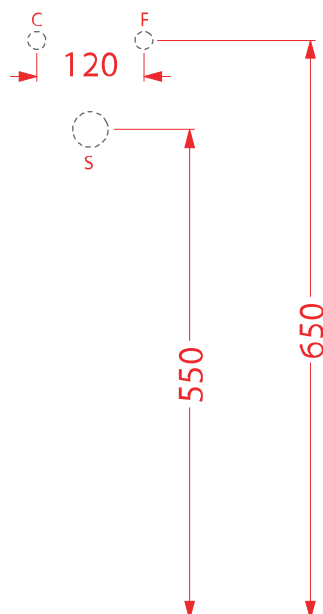

Consolle 90*42*14

PESO/WEIGHT: KG 13

the.artceram
made in Italy

N.B. Le misure indicate possono subire una variazione dell'0,6% circa, dovuta ad usura stampi e a variazioni delle caratteristiche tecniche relative alle materie prime che compongono l'impasto.

N.B. Indicated size could have a variation of about 0,6% due to usure of the moulds or the variations of the materials' technical characteristics used in the mixture.