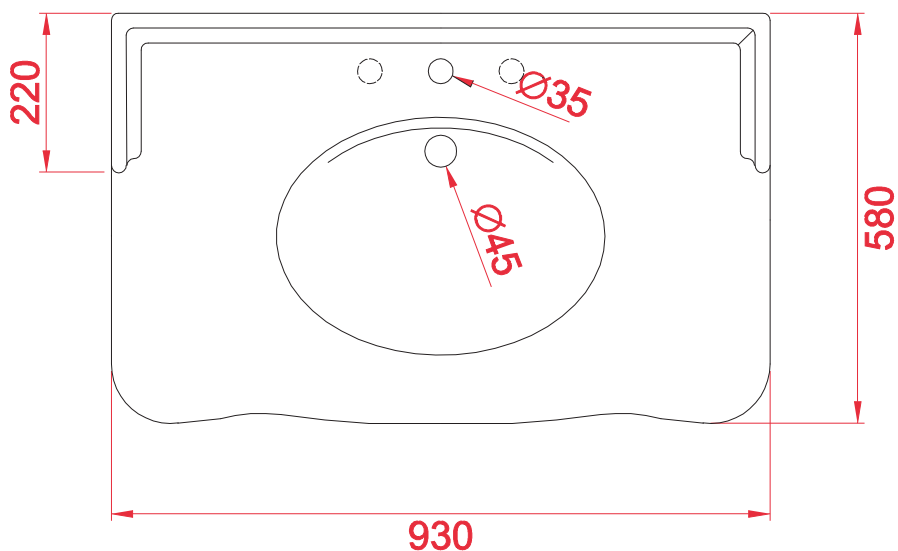

## HERMITAGE | HEL005 +HEA016

Consolle 930\*580\*280 + struttura

Consolle 930\*580\*280 + strutture

PESO/WEIGHT: KG 41+12

the.artceram  
made in Italy

N.B. Le misure indicate possono subire una variazione dell'0,6% circa, dovuta ad usura stampi e a variazioni delle caratteristiche tecniche relative alle materie prime che compongono l'impasto.

N.B. Indicated size could have a variation of about 0,6% due to usure of the moulds or the variations of the materials' technical characteristics used in the mixture.