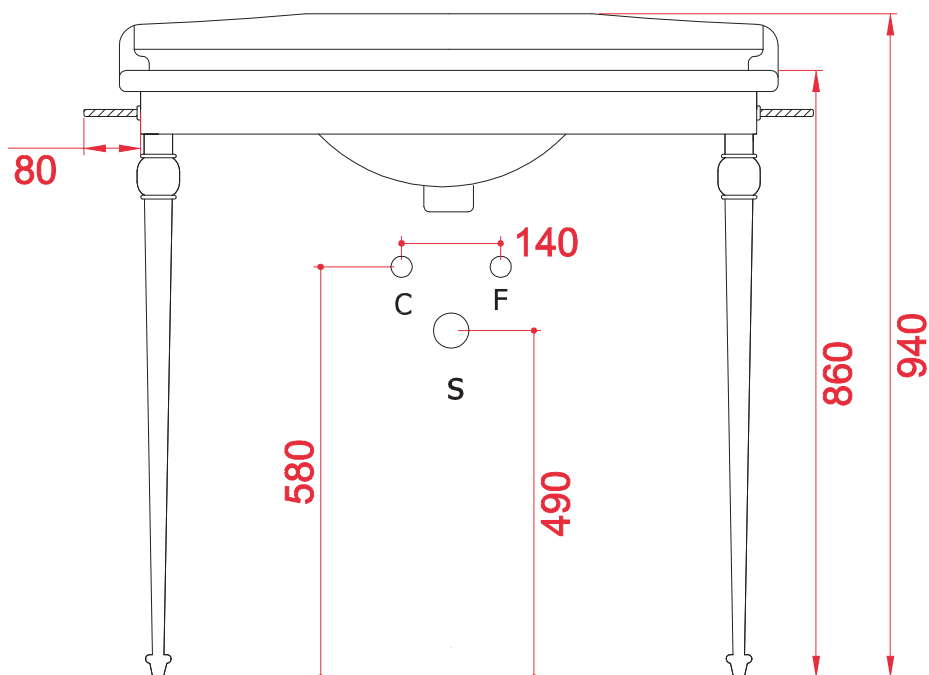

## HERMITAGE | HEL005 +HEA016

Consolle 930\*580\*280 + struttura

Consolle 930\*580\*280 + strutture

PESO/WEIGHT: KG 41+12

the.artceram  
made in Italy

N.B. Le misure indicate possono subire una variazione dell'0,6% circa, dovuta ad usura stampi e a variazioni delle caratteristiche tecniche relative alle materie prime che compongono l'impasto.

N.B. Indicated size could have a variation of about 0,6% due to usure of the moulds or the variations of the materials' technical characteristics used in the mixture.