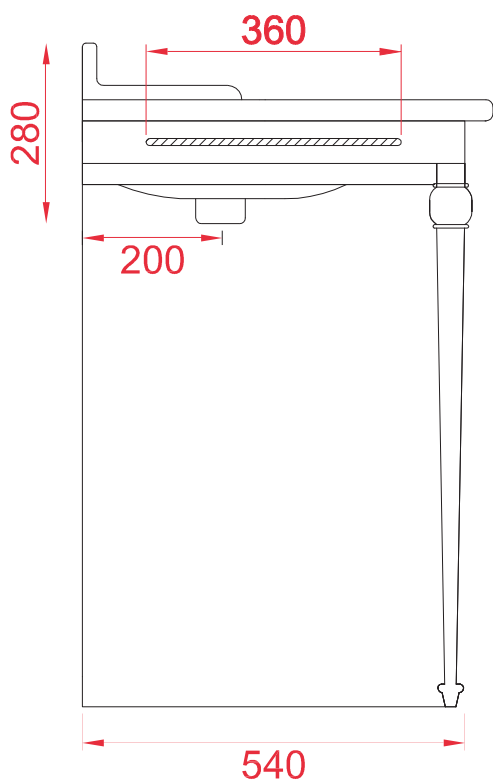

## HERMITAGE | HEL005 +HEA016

Consolle 930\*580\*280 + struttura

Consolle 930\*580\*280 + strutture

PESO/WEIGHT: KG 41+12

the.artceram  
made in Italy

N.B. Le misure indicate possono subire una variazione dell'0,6% circa, dovuta ad usura stampi e a variazioni delle caratteristiche tecniche relative alle materie prime che compongono l'impasto.

N.B. Indicated size could have a variation of about 0,6% due to usure of the moulds or the variations of the materials' technical characteristics used in the mixture.