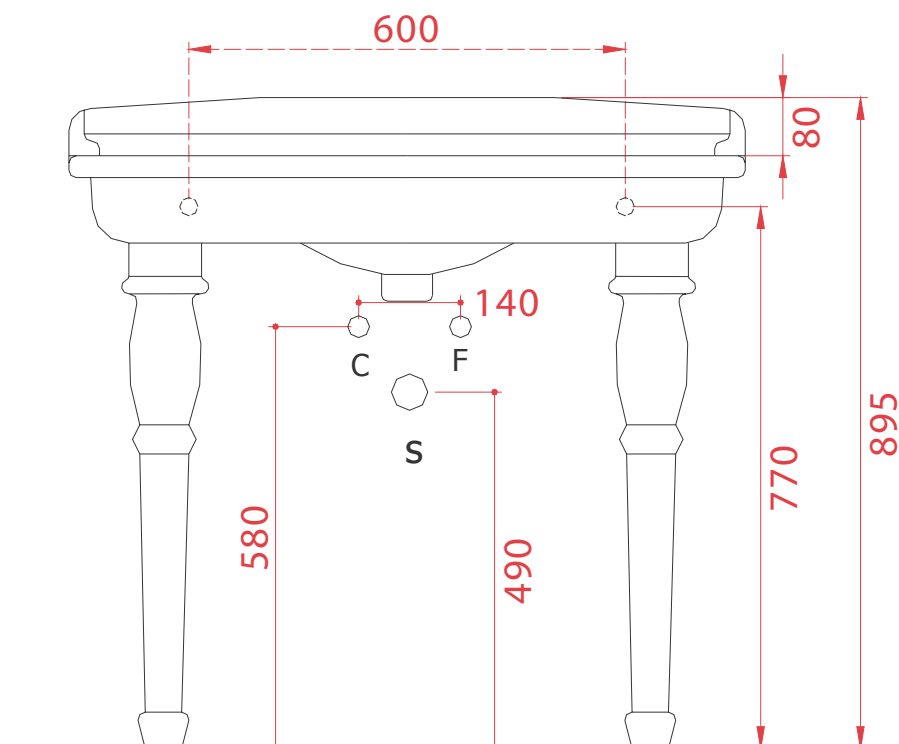

Consolle + ceramic legs 93*63*28

PESO/WEIGHT: KG 41+6.5

the.artceram
made in Italy

N.B. Le misure indicate possono subire una variazione dell'0,6% circa, dovuta ad usura stampi e a variazioni delle caratteristiche tecniche relative alle materie prime che compongono l'impasto.

N.B. Indicated size could have a variation of about 0,6% due to usure of the moulds or the variations of the materials' technical characteristics used in the mixture.