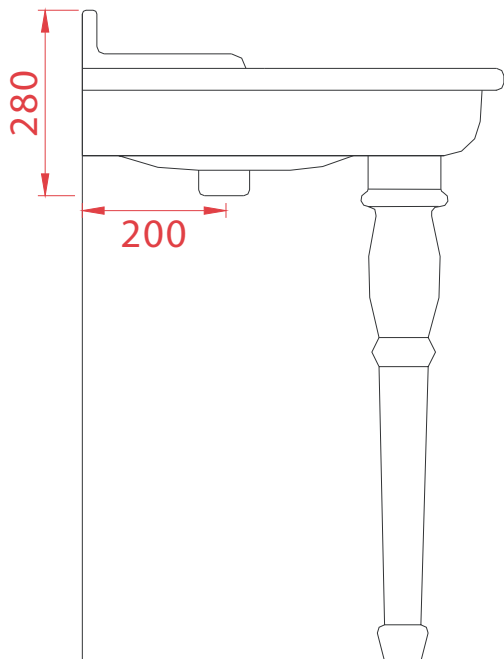

Consolle + ceramic legs 93*63*28

PESO/WEIGHT: KG 41+6.5

the.artceram
made in Italy

N.B. Le misure indicate possono subire una variazione dell'0,6% circa, dovuta ad usura stampi e a variazioni delle caratteristiche tecniche relative alle materie prime che compongono l'impasto.

N.B. Indicated size could have a variation of about 0,6% due to usure of the moulds or the variations of the materials' technical characteristics used in the mixture.