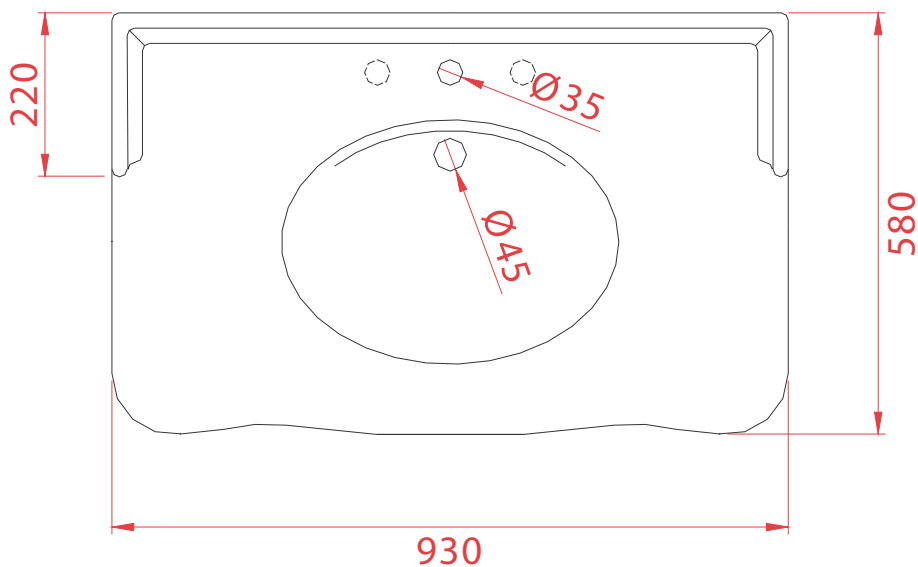

Consolle + ceramic legs 93*63*28

PESO/WEIGHT: KG 41+6.5

the.artceram
made in Italy

N.B. Le misure indicate possono subire una variazione dell'0,6% circa, dovuta ad usura stampi e a variazioni delle caratteristiche tecniche relative alle materie prime che compongono l'impasto.

N.B. Indicated size could have a variation of about 0,6% due to usure of the moulds or the variations of the materials' technical characteristics used in the mixture.