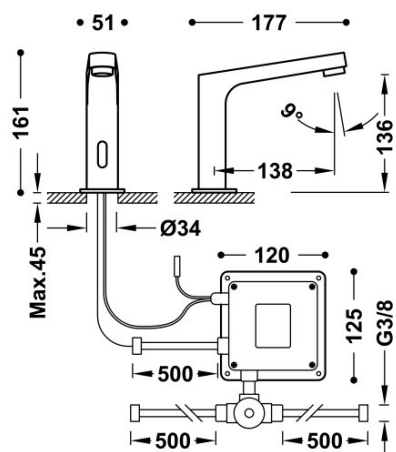

TRES

39210309

Mieszalnik baterii elektronicznej umywalkowej

Uruchamianie za pomocą czujnika na podczerwień. UWAGA: Zawiera dwustrumieniowy mieszalnik z giętkimi rurkami (Nr. Katalog.: 19250730).

Zasilanie elektryczne.