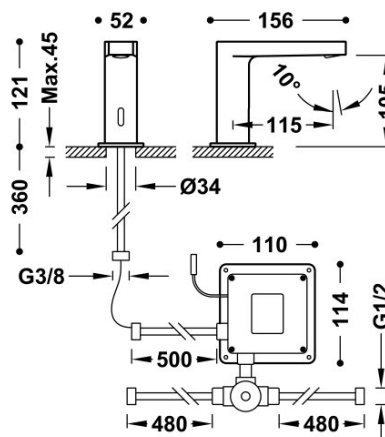

TRES

20560302

Mieszalnik baterii elektronicznej umywalkowej

Uruchamianie za pomocą czujnika na podczerwień. UWAGA: Zawiera dwustrumieniowy mieszalnik z giętkimi rurkami (Nr. Katalog.: 19250730).

Zasilanie elektryczne.