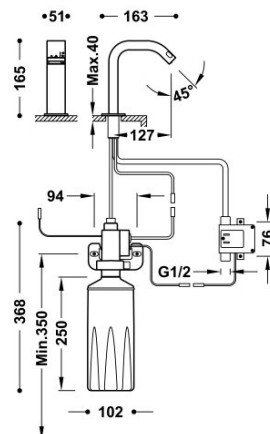

TRES

39210304

Elektroniczna jednostrumieniowa bateria umywalkowa z automatycznym dozownikiem mydła

Uruchamianie za pomocą czujnika na podczerwień. Pojemność zbiornika na mydło: 1600 ml.

Zasilanie elektryczne.