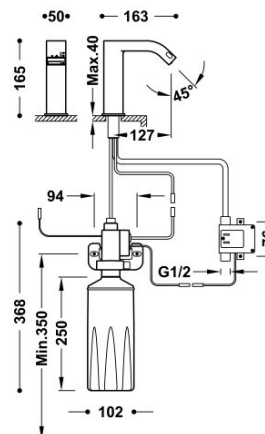

## 39210306

### Elektroniczna jednostrumieniowa bateria umywalkowa z automatycznym dozownikiem mydła

Uruchamianie za pomocą czujnika na podczerwień. Pojemność zbiornika na mydło: 1600 ml.

Zasilanie elektryczne.

Zasilanie na baterie.