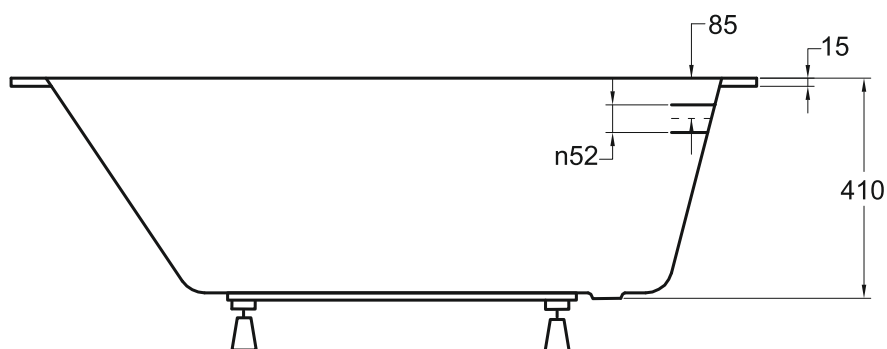

Wanna prostokątna **SHEA SLIM** 160 x 70 cm

Więcej informacji: www.besco.eu