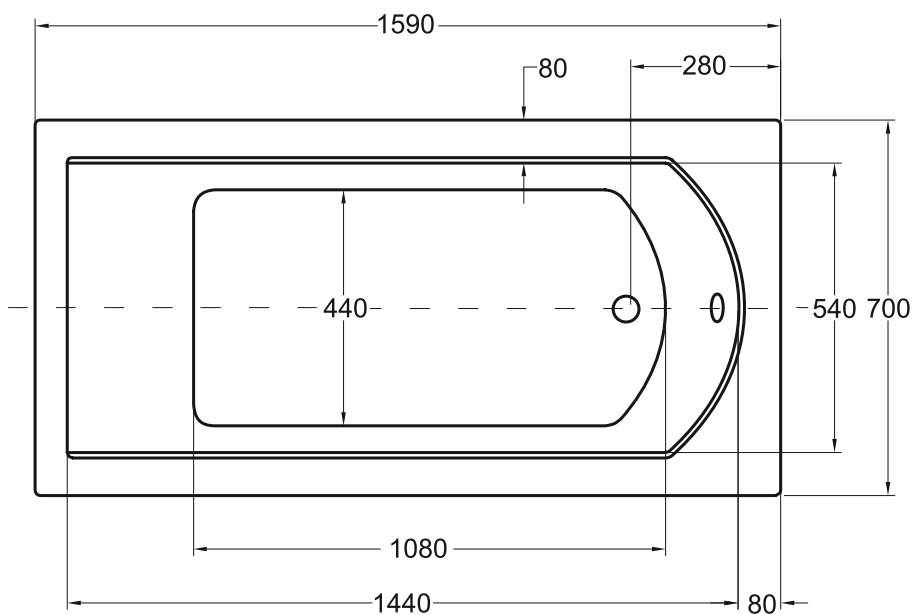

Wanna prostokątna **SHEA SLIM** 160 x 70 cm

Więcej informacji: www.besco.eu