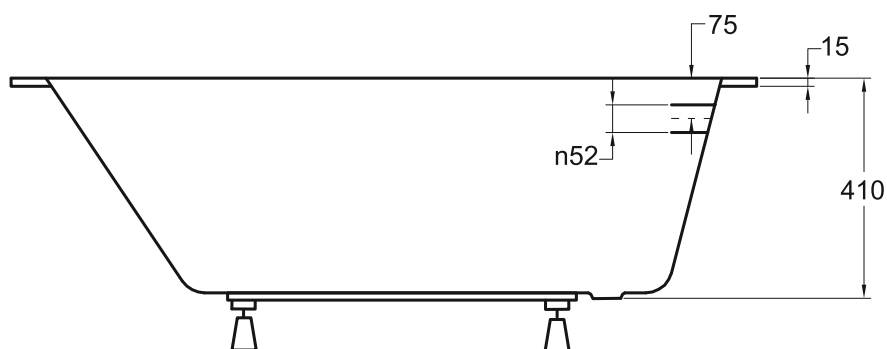

Wanna prostokątna **SHEA SLIM** 170 x 70 cm

Więcej informacji: www.besco.eu