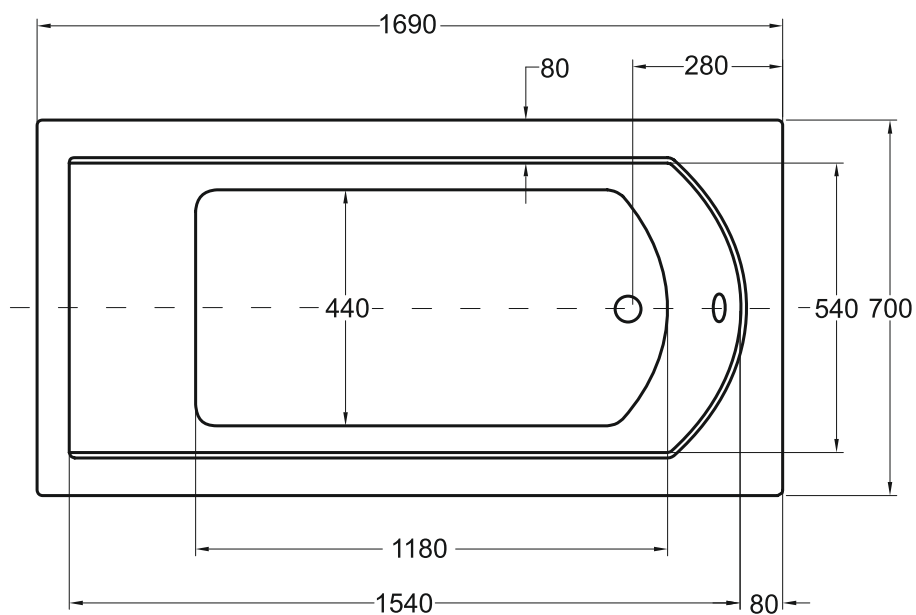

Wanna prostokątna **SHEA SLIM** 170 x 70 cm

Więcej informacji: www.besco.eu