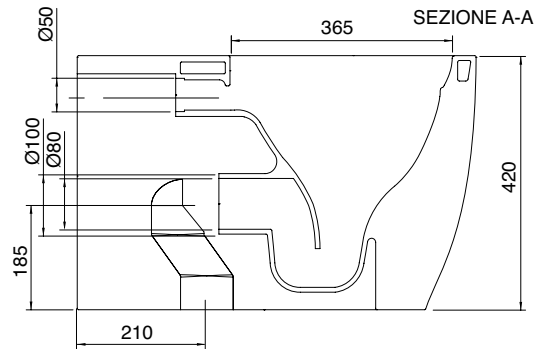

## MOON MONOBLOCK

Art. 5526/CL - 66 x 36 Cm - 30 Kg - 6/4,5 L.

Wc monoblocco con scarico a parete predisposto per scarico a terra tramite curva tecnica in plastica

Monoblock WC with wall flushing system configured for floor flushing system via plastic spigot bend

Cuvette monobloc avec évacuation murale équipée pour évacuation au sol par gaine technique courbe en plastique

WC-Kombination mit Wandabfluss, mittels Kunststoff-Anschlussbogen für Bodenabfluss adaptierbar

Inodoro monobloque con desague a pared y predisposición para desague al suelo por medio de una curva técnica plástica

Моноблочный унитаз с настенным сливом подготовлен для напольного слива посредством пластикового технического колена

Tolleranza dimensioni  $\pm 5\%$

Dimension tolerance  $\pm 5\%$