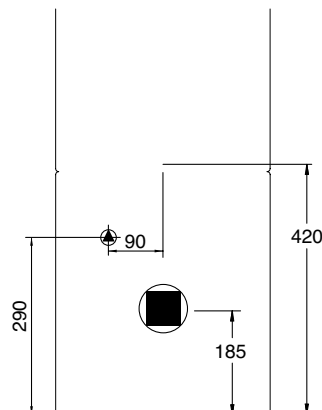

## MOON MONOBLOCK

Art. 5526/CL - 66 x 36 Cm - 30 Kg - 6/4,5 L.

Wc monoblocco con scarico a parete predisposto per scarico a terra tramite curva tecnica in plastica

Monoblock WC with wall flushing system configured for floor flushing system via plastic spigot bend

Cuvette monobloc avec évacuation murale équipée pour évacuation au sol par gaine technique courbe en plastique

WC-Kombination mit Wandabfluss, mittels Kunststoff-Anschlussbogen für Bodenabfluss adaptierbar

Inodoro monobloque con desague a pared y predisposición para desague al suelo por medio de una curva técnica plástica

Моноблочный унитаз с настенным сливом подготовлен для напольного слива посредством пластикового технического колена

Tolleranza dimensioni  $\pm 5\%$

Dimension tolerance  $\pm 5\%$