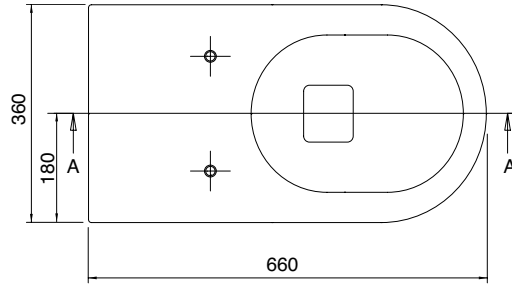

## MOON MONOBLOCK

Art. 5526/CL - 66 x 36 Cm - 30 Kg - 6/4,5 L.

Wc monoblocco con scarico a parete predisposto per scarico a terra tramite curva tecnica in plastica

Monoblock WC with wall flushing system configured for floor flushing system via plastic spigot bend

Cuvette monobloc avec évacuation murale équipée pour évacuation au sol par gaine technique courbe en plastique

WC-Kombination mit Wandabfluss, mittels Kunststoff-Anschlussbogen für Bodenabfluss adaptierbar

Inodoro monobloque con desague a pared y predisposición para desague al suelo por medio de una curva técnica plástica

Моноблочный унитаз с настенным сливом подготовлен для напольного слива посредством пластикового технического колена

Tolleranza dimensioni  $\pm 5\%$

Dimension tolerance  $\pm 5\%$