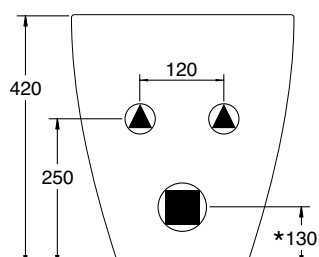

MOON BIDET

Art. 5523 - 54,5 x 36 Cm - 22 Kg

Bidet a terra monoforo

Single-hole floor-mounted bidet

Bidet au sol monotrou

Bodenstehendes Bidet, ausgelegt für 1-Loch-Armatur

Bidet a tierra monoforo

Биде напольное с одним отверстием

* Art. 10019

Tolleranza dimensioni $\pm 5\%$

Dimension tolerance $\pm 5\%$