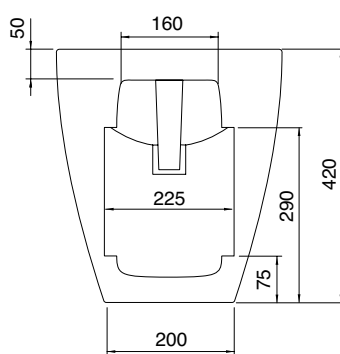

MOON BIDET

Art. 5523 - 54,5 x 36 Cm - 22 Kg

Bidet a terra monoforo

Single-hole floor-mounted bidet

Bidet au sol monotrou

Bodenstehendes Bidet, ausgelegt für 1-Loch-Armatur

Bidet a tierra monoforo

Биде напольное с одним отверстием

* Art. 10019

Tolleranza dimensioni $\pm 5\%$

Dimension tolerance $\pm 5\%$