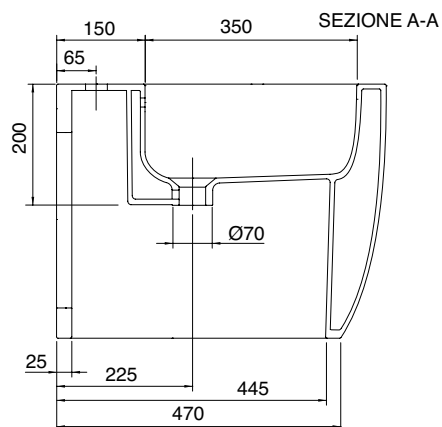

MOON BIDET

Art. 5523 - 54,5 x 36 Cm - 22 Kg

Bidet a terra monoforo

Single-hole floor-mounted bidet

Bidet au sol monotrou

Bodenstehendes Bidet, ausgelegt für 1-Loch-Armatur

Bidet a tierra monoforo

Биде напольное с одним отверстием

* Art. 10019

Tolleranza dimensioni $\pm 5\%$

Dimension tolerance $\pm 5\%$