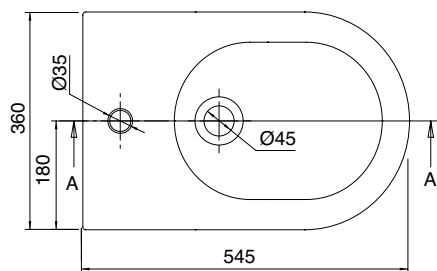

MOON BIDET

Art. 5523 - 54,5 x 36 Cm - 22 Kg

Bidet a terra monoforo

Single-hole floor-mounted bidet

Bidet au sol monotrou

Bodenstehendes Bidet, ausgelegt für 1-Loch-Armatur

Bidet a tierra monoforo

Биде напольное с одним отверстием

* Art. 10019

Tolleranza dimensioni $\pm 5\%$

Dimension tolerance $\pm 5\%$