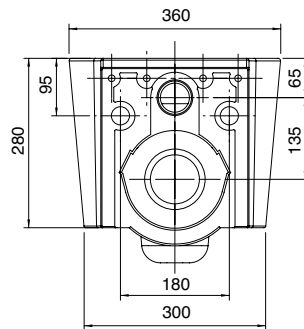

## BUCKET CLEAN FLUSH WC

Art. 8812/CL - 53,5 x 36 Cm - 20 Kg - 6/4,5 L.

Wc Sospeso 6/4,5 lt

Wall-mounted WC 6/4,5 l

Cuvette suspendue 6/4,5 L

Hänge-WC 6/4,5 lt

Inodoro Suspendido 6/4,5 lt

Унитаз подвесной, 6/4,5л

Tolleranza dimensioni  $\pm 5\%$

Dimension tolerance  $\pm 5\%$