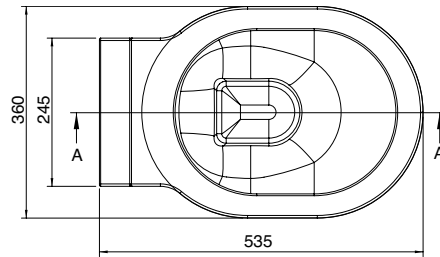

## BUCKET CLEAN FLUSH WC

Art. 8812/CL - 53,5 x 36 Cm - 20 Kg - 6/4,5 L.

Wc Sospeso 6/4,5 lt

Wall-mounted WC 6/4,5 l

Cuvette suspendue 6/4,5 L

Hänge-WC 6/4,5 lt

Inodoro Suspendido 6/4,5 lt

Унитаз подвесной, 6/4,5л

Tolleranza dimensioni  $\pm 5\%$

Dimension tolerance  $\pm 5\%$