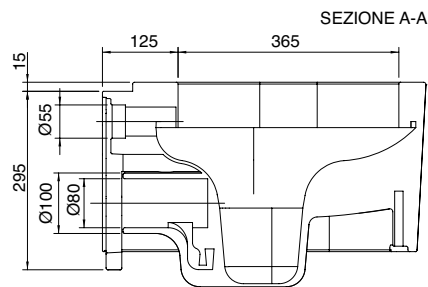

## BUCKET CLEAN FLUSH WC

Art. 8812/CL - 53,5 x 36 Cm - 20 Kg - 6/4,5 L.

Wc Sospeso 6/4,5 lt

Wall-mounted WC 6/4,5 l

Cuvette suspendue 6/4,5 L

Hänge-WC 6/4,5 lt

Inodoro Suspendido 6/4,5 lt

Унитаз подвесной, 6/4,5л

Tolleranza dimensioni  $\pm 5\%$

Dimension tolerance  $\pm 5\%$