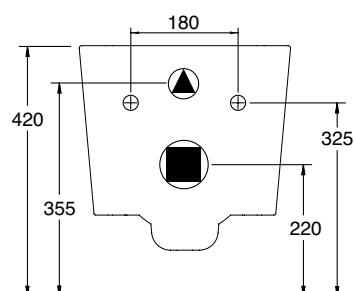

## BUCKET CLEAN FLUSH WC

Art. 8812/CL - 53,5 x 36 Cm - 20 Kg - 6/4,5 L.

Wc Sospeso 6/4,5 lt

Wall-mounted WC 6/4,5 l

Cuvette suspendue 6/4,5 L

Hänge-WC 6/4,5 lt

Inodoro Suspendido 6/4,5 lt

Унитаз подвесной, 6/4,5л

Tolleranza dimensioni  $\pm 5\%$

Dimension tolerance  $\pm 5\%$