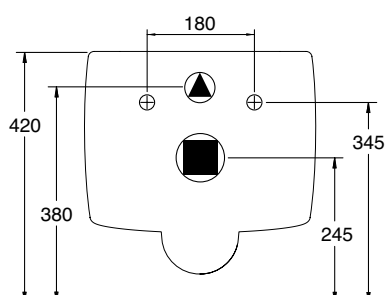

MOAI HUNG WC

Art. 8604 - 55 x 41 Cm - 22 Kg - 6 L.

Wc Sospeso 6 lt

Wall-mounted WC 6 l

Cuvette suspendue 6 L

Hänge-WC 6 lt

Inodoro Suspendido 6 lt

Унитаз подвесной, 6л

Tolleranza dimensioni $\pm 5\%$

Dimension tolerance $\pm 5\%$