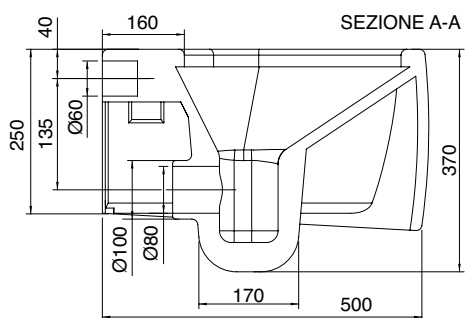

MOAI HUNG WC

Art. 8604 - 55 x 41 Cm - 22 Kg - 6 L.

Wc Sospeso 6 lt

Wall-mounted WC 6 l

Cuvette suspendue 6 L

Hänge-WC 6 lt

Inodoro Suspendido 6 lt

Унитаз подвесной, 6л

Tolleranza dimensioni $\pm 5\%$

Dimension tolerance $\pm 5\%$