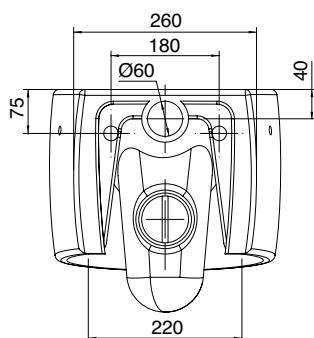

MOAI HUNG WC

Art. 8604 - 55 x 41 Cm - 22 Kg - 6 L.

Wc Sospeso 6 lt

Wall-mounted WC 6 l

Cuvette suspendue 6 L

Hänge-WC 6 lt

Inodoro Suspendido 6 lt

Унитаз подвесной, 6л

Tolleranza dimensioni $\pm 5\%$

Dimension tolerance $\pm 5\%$