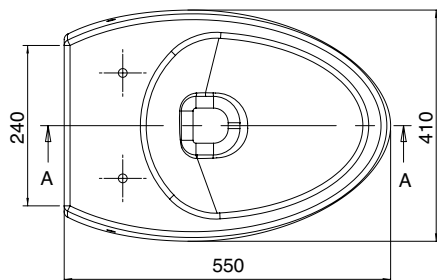

MOAI HUNG WC

Art. 8604 - 55 x 41 Cm - 22 Kg - 6 L.

Wc Sospeso 6 lt

Wall-mounted WC 6 l

Cuvette suspendue 6 L

Hänge-WC 6 lt

Inodoro Suspendido 6 lt

Унитаз подвесной, 6л

Tolleranza dimensioni $\pm 5\%$

Dimension tolerance $\pm 5\%$