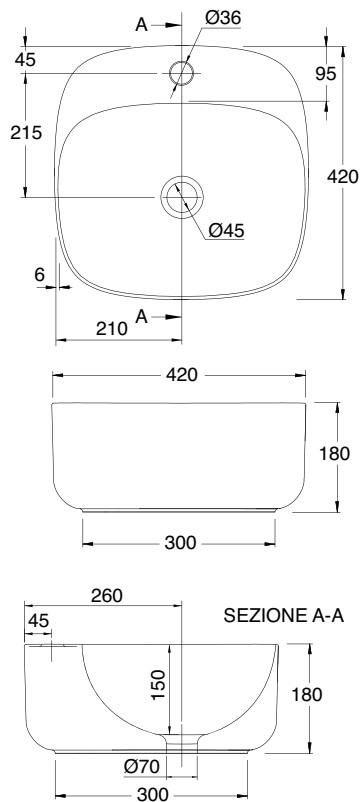

MOON 42R H18

Art. 5504 - 42 x 42 Cm - 12 Kg - 5 L.

Lavabo da appoggio, predisposto per rubinetteria monoforo

Lay-on washbasin, configured for single-hole tap set

Lavabo à poser, conçu pour robinetterie monotrou

Aufsatzwaschbecken, ausgelegt für 1-Loch-Armatur

Lavabo de apoyo con predisposición para grifería monoforo

Раковина умывальника накладная с одним отверстием под смеситель

Tolleranza dimensioni $\pm 5\%$

Dimension tolerance $\pm 5\%$