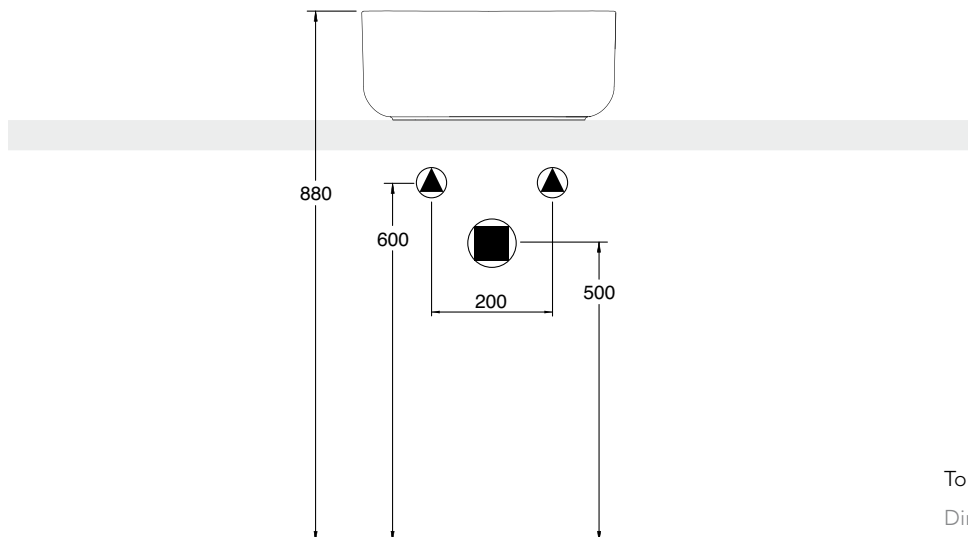

MOON 42R H18

Art. 5504 - 42 x 42 Cm - 12 Kg - 5 L.

Lavabo da appoggio, predisposto per rubinetteria monoforo

Lay-on washbasin, configured for single-hole tap set

Lavabo à poser, conçu pour robinetterie monotrou

Aufsatzwaschbecken, ausgelegt für 1-Loch-Armatur

Lavabo de apoyo con predisposición para grifería monoforo

Раковина умывальника накладная с одним отверстием под смеситель

Tolleranza dimensioni $\pm 5\%$

Dimension tolerance $\pm 5\%$