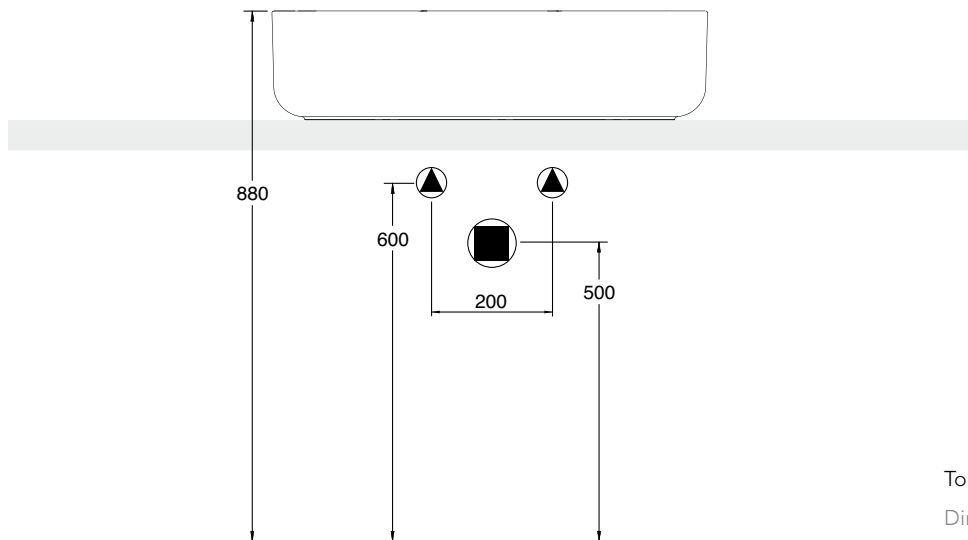

MOON 70R H18

Art. 5505 - 72 x 42 Cm - 17 Kg - 9 L.

Lavabo da appoggio, predisposto per rubinetteria monoforo

Lay-on washbasin, configured for single-hole tap set

Lavabo à poser, conçu pour robinetterie monotrou

Aufsatzwaschbecken, ausgelegt für 1-Loch-Armatur

Lavabo de apoyo con predisposición para grifería monoforo

Раковина умывальника накладная с одним отверстием под смеситель

Tolleranza dimensioni  $\pm 5\%$

Dimension tolerance  $\pm 5\%$