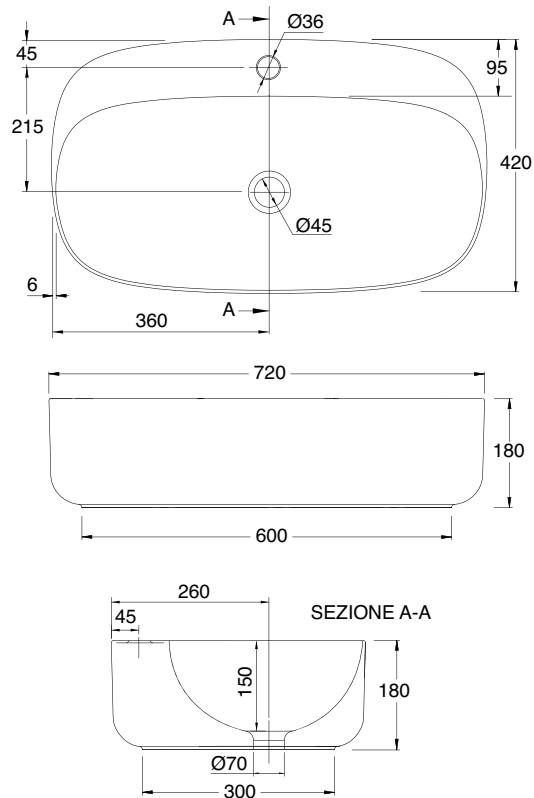

MOON 70R H18

Art. 5505 - 72 x 42 Cm - 17 Kg - 9 L.

Lavabo da appoggio, predisposto per rubinetteria monoforo

Lay-on washbasin, configured for single-hole tap set

Lavabo à poser, conçu pour robinetterie monotrou

Aufsatzwaschbecken, ausgelegt für 1-Loch-Armatur

Lavabo de apoyo con predisposición para grifería monoforo

Раковина умывальника накладная с одним отверстием под смеситель

Tolleranza dimensioni  $\pm 5\%$

Dimension tolerance  $\pm 5\%$