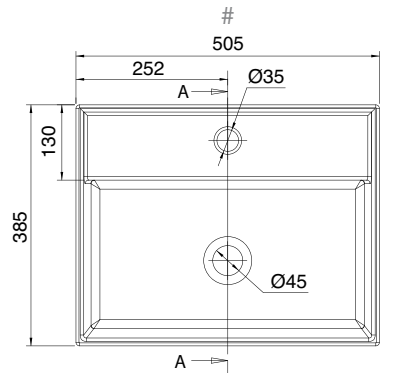

TEOREMA 2.0 50

Art. 5111 - 50,5 x 38,5 Cm - 13,6 Kg - 4 L.

Lavabo da appoggio o sospeso, predisposto per rubinetteria monoforo, su richiesta tre fori o senza fori rubinetteria

Lay-on or wall-mounted washbasin, configured for single-hole tap set, on request, available with three holes or without holes for tap set

Lavabo à poser ou suspendu, conçu pour robinetterie monotrou, disponible sur demande avec trois trous ou aucun trou de robinetterie

Aufsatz-oder Hängewaschbecken, ausgelegt für 1-Loch-Armatur, auf Anfrage drei oder ohne Armaturlöcher

Tolleranza dimensioni $\pm 5\%$

Dimension tolerance $\pm 5\%$