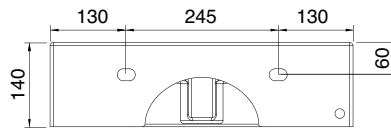

TEOREMA 2.0 50

Art. 5111 - 50,5 x 38,5 Cm - 13,6 Kg - 4 L.

Lavabo da appoggio o sospeso, predisposto per rubinetteria monoforo, su richiesta tre fori o senza fori rubinetteria

Lay-on or wall-mounted washbasin, configured for single-hole tap set, on request, available with three holes or without holes for tap set

Lavabo à poser ou suspendu, conçu pour robinetterie monotrou, disponible sur demande avec trois trous ou aucun trou de robinetterie

Aufsatz-oder Hängewaschbecken, ausgelegt für 1-Loch-Armatur, auf Anfrage drei oder ohne Armaturlöcher

Tolleranza dimensioni $\pm 5\%$

Dimension tolerance $\pm 5\%$