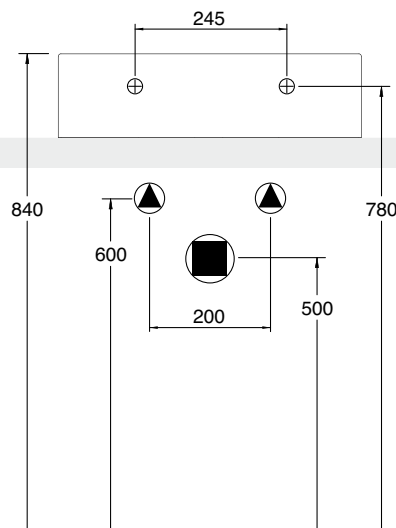

TEOREMA 2.0 50

Art. 5111 - 50,5 x 38,5 Cm - 13,6 Kg - 4 L.

Lavabo da appoggio o sospeso, predisposto per rubinetteria monoforo, su richiesta tre fori o senza fori rubinetteria

Lay-on or wall-mounted washbasin, configured for single-hole tap set, on request, available with three holes or without holes for tap set

Lavabo à poser ou suspendu, conçu pour robinetterie monotrou, disponible sur demande avec trois trous ou aucun trou de robinetterie

Aufsatz-oder Hängewaschbecken, ausgelegt für 1-Loch-Armatur, auf Anfrage drei oder ohne Armaturlöcher

Lavabo de apoyo o suspendido con predisposición para grifería monoforo o sobre pedido con tre foros o ningun para grifería

Раковина умывальника накладная или подвесная с одним отверстием под смеситель. По запросу поставляется с тремя отверстиями под краны или без отверстий

Tolleranza dimensioni $\pm 5\%$

Dimension tolerance $\pm 5\%$