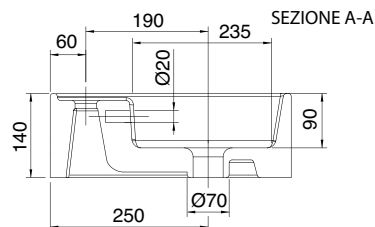

TEOREMA 2.0 50

Art. 5111 - 50,5 x 38,5 Cm - 13,6 Kg - 4 L.

Lavabo da appoggio o sospeso, predisposto per rubinetteria monoforo, su richiesta tre fori o senza fori rubinetteria

Lay-on or wall-mounted washbasin, configured for single-hole tap set, on request, available with three holes or without holes for tap set

Lavabo à poser ou suspendu, conçu pour robinetterie monotrou, disponible sur demande avec trois trous ou aucun trou de robinetterie

Aufsatz-oder Hängewaschbecken, ausgelegt für 1-Loch-Armatur, auf Anfrage drei oder ohne Armaturlöcher

Tolleranza dimensioni $\pm 5\%$

Dimension tolerance $\pm 5\%$