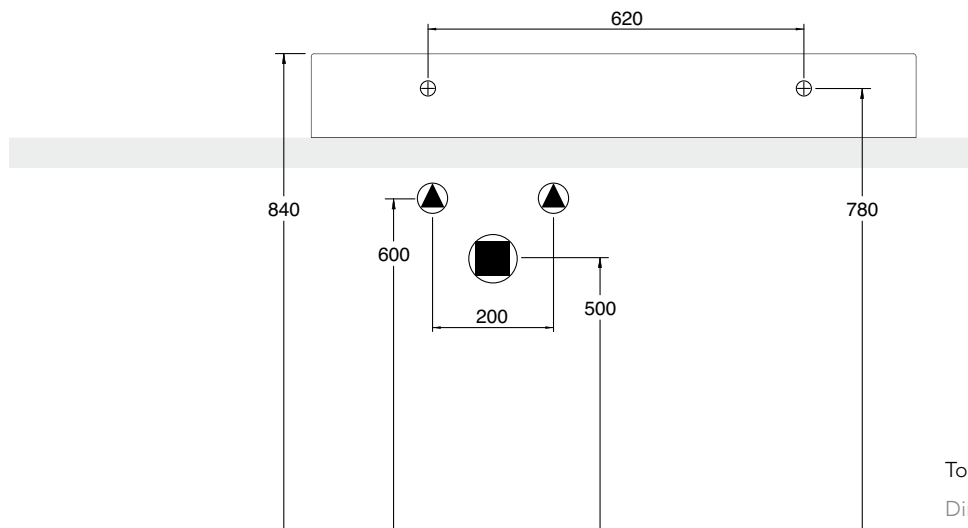

TEOREMA 2.0 100 SHELF DX®

Art. 5119 - 101 x 46 Cm - 25 Kg - 4 L.

Lavabo da appoggio o sospeso, predisposto per rubinetteria monoforo, su richiesta tre fori o senza fori rubinetteria

Lay-on or wall-mounted washbasin, configured for single-hole tap set, on request, available with three holes or without holes for tap set

Lavabo à poser ou suspendu, conçu pour robinetterie monotrou, disponible sur demande avec trois trous ou aucun trou de robinetterie

Aufsatz-oder Hängewaschbecken, ausgelegt für 1-Loch-Armatur, auf Anfrage drei oder ohne Armaturlöcher

Lavabo de apoyo o suspendido con predisposición para grifería monoforo o sobre pedido con tre foros o ningun para grifería

Раковина умывальника накладная или подвесная с одним отверстием под смеситель. По запросу поставляется с тремя отверстиями под краны или без отверстий

Tolleranza dimensioni $\pm 5\%$

Dimension tolerance $\pm 5\%$