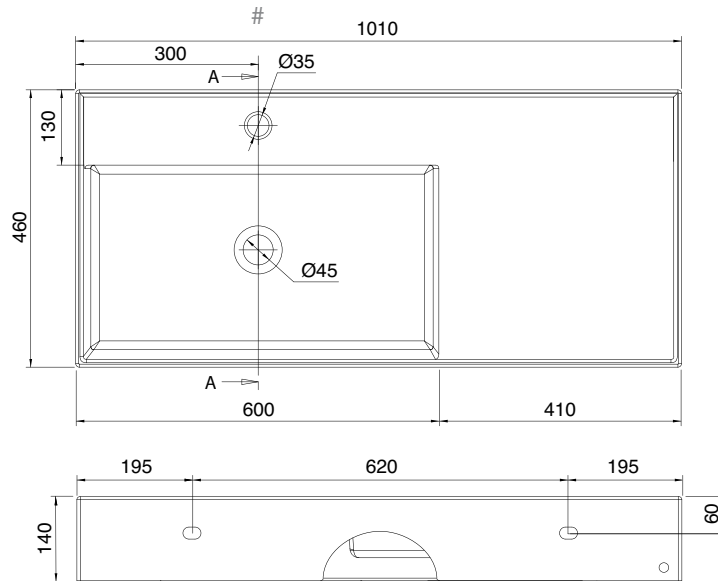

TEOREMA 2.0 100 SHELF DX®

Art. 5119 - 101 x 46 Cm - 25 Kg - 4 L.

Lavabo da appoggio o sospeso, predisposto per rubinetteria monoforo, su richiesta tre fori o senza fori rubinetteria

Lay-on or wall-mounted washbasin, configured for single-hole tap set, on request, available with three holes or without holes for tap set

Lavabo à poser ou suspendu, conçu pour robinetterie monotrou, disponible sur demande avec trois trous ou aucun trou de robinetterie

Aufsatz-oder Hängewaschbecken, ausgelegt für 1-Loch-Armatur, auf Anfrage drei oder ohne Armaturlöcher

Tolleranza dimensioni $\pm 5\%$

Dimension tolerance $\pm 5\%$