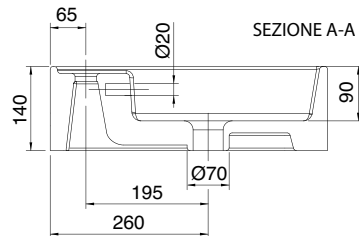

TEOREMA 2.0 100 SHELF DX®

Art. 5119 - 101 x 46 Cm - 25 Kg - 4 L.

Lavabo da appoggio o sospeso, predisposto per rubinetteria monoforo, su richiesta tre fori o senza fori rubinetteria

Lay-on or wall-mounted washbasin, configured for single-hole tap set, on request, available with three holes or without holes for tap set

Lavabo à poser ou suspendu, conçu pour robinetterie monotrou, disponible sur demande avec trois trous ou aucun trou de robinetterie

Aufsatz-oder Hängewaschbecken, ausgelegt für 1-Loch-Armatur, auf Anfrage drei oder ohne Armaturlöcher

Lavabo de apoyo o suspendido con predisposición para grifería monoforo o sobre pedido con tre foros o ningun para grifería

Раковина умывальника накладная или подвесная с одним отверстием под смеситель. По запросу поставляется с тремя отверстиями под краны или без отверстий

Tolleranza dimensioni $\pm 5\%$

Dimension tolerance $\pm 5\%$