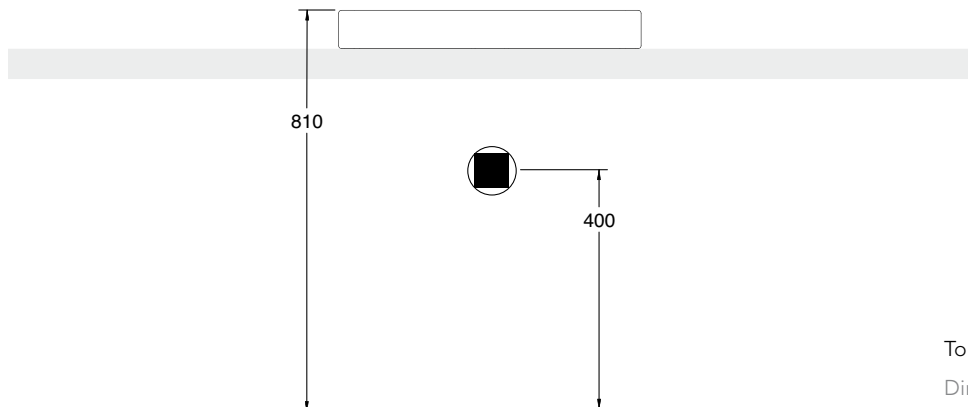

BUCKET 50 H 6
Art. 8809 - Ø50 Cm - 12 Kg - 4 L.

Lavabo da appoggio
Lay-on washbasin
Lavabo à poser
Aufsatzwaschbecken
Lavabo de apoayo
Раковина умывальника накладная

TOPS

NEW LINE:
Art. 520 - Art. 521 - Art. 522

Tolleranza dimensioni $\pm 5\%$
Dimension tolerance $\pm 5\%$