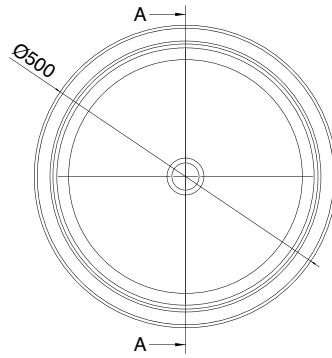

BUCKET 50 H 6
Art. 8809 - Ø50 Cm - 12 Kg - 4 L.

Lavabo da appoggio
Lay-on washbasin
Lavabo à poser
Aufsatzwaschbecken
Lavabo de apoayo
Раковина умывальника накладная

TOPS

NEW LINE:
Art. 520 - Art. 521 - Art. 522

Tolleranza dimensioni $\pm 5\%$
Dimension tolerance $\pm 5\%$