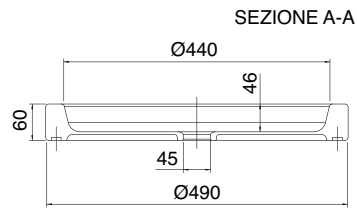

BUCKET 50 H 6
Art. 8809 - Ø50 Cm - 12 Kg - 4 L.

Lavabo da appoggio
Lay-on washbasin
Lavabo à poser
Aufsatzwaschbecken
Lavabo de apoayo
Раковина умывальника накладная

TOPS

NEW LINE:
Art. 520 - Art. 521 - Art. 522

Tolleranza dimensioni $\pm 5\%$
Dimension tolerance $\pm 5\%$