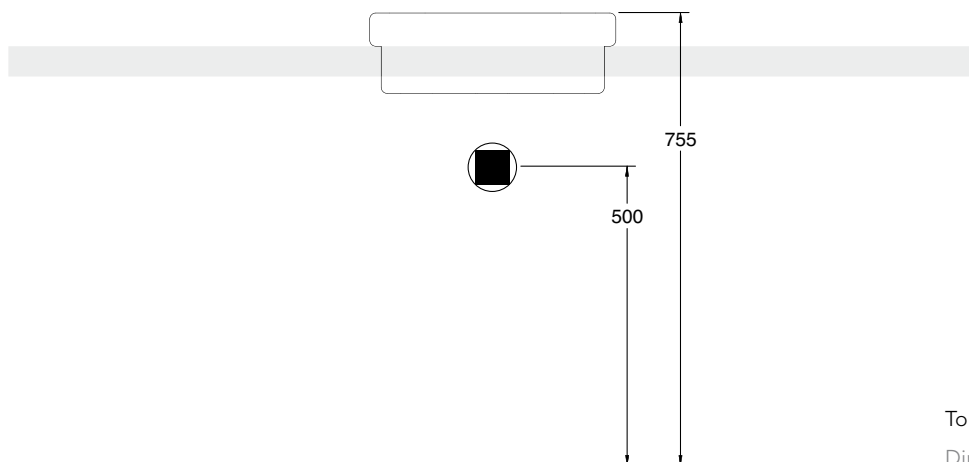

NEXT 40A

Art. 8047/A - 41 x 41 Cm - 12 Kg - 6 L.

Lavabo da incasso

Built-in washbasin

Lavabo encastré

Einbauwaschbecken

Lavabo de encaje

Раковина умывальника встраиваемая

Tolleranza dimensioni $\pm 5\%$

Dimension tolerance $\pm 5\%$