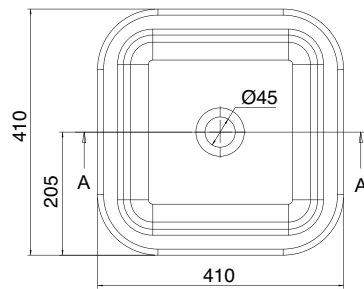

NEXT 40A

Art. 8047/A - 41 x 41 Cm - 12 Kg - 6 L.

Lavabo da incasso

Built-in washbasin

Lavabo encastré

Einbauwaschbecken

Lavabo de encaje

Раковина умывальника встраиваемая

Tolleranza dimensioni $\pm 5\%$

Dimension tolerance $\pm 5\%$