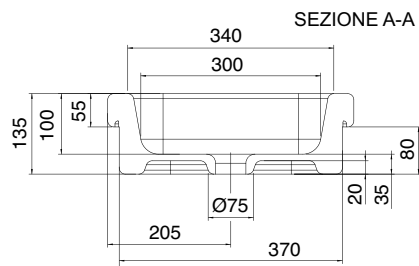

NEXT 40A

Art. 8047/A - 41 x 41 Cm - 12 Kg - 6 L.

Lavabo da incasso

Built-in washbasin

Lavabo encastré

Einbauwaschbecken

Lavabo de encaje

Раковина умывальника встраиваемая

Tolleranza dimensioni $\pm 5\%$

Dimension tolerance $\pm 5\%$