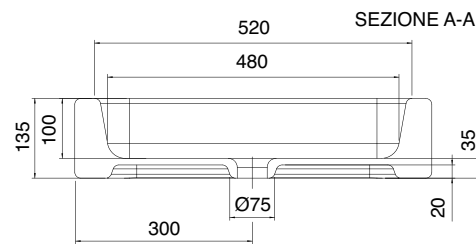

NEXT 60

Art. 8307 - 60 x 41 Cm - 16 Kg - 8 L.

Lavabo da appoggio

Lay-on washbasin

Lavabo à poser

Aufsatzwaschbecken

Lavabo de apoço

Раковина умывальника накладная

Tolleranza dimensioni  $\pm 5\%$

Dimension tolerance  $\pm 5\%$