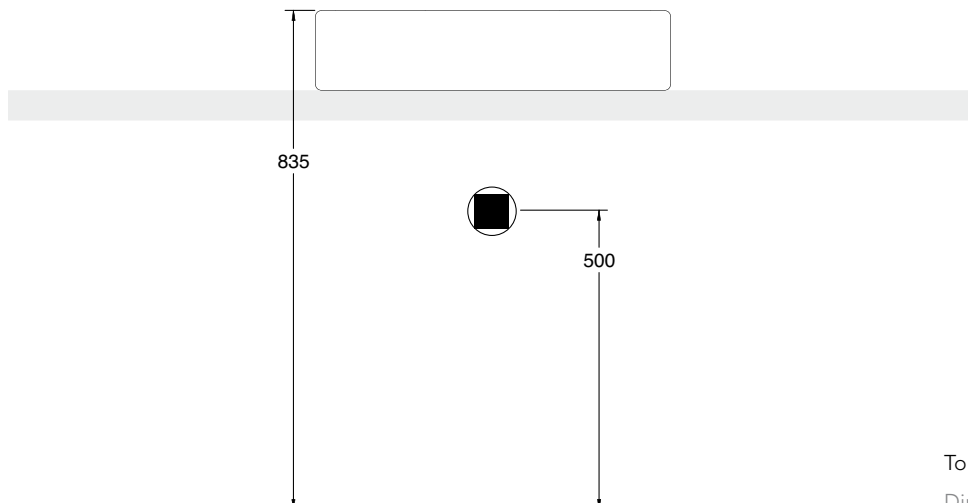

NEXT 60

Art. 8307 - 60 x 41 Cm - 16 Kg - 8 L.

Lavabo da appoggio

Lay-on washbasin

Lavabo à poser

Aufsatzwaschbecken

Lavabo de apoço

Раковина умывальника накладная

Tolleranza dimensioni  $\pm 5\%$

Dimension tolerance  $\pm 5\%$