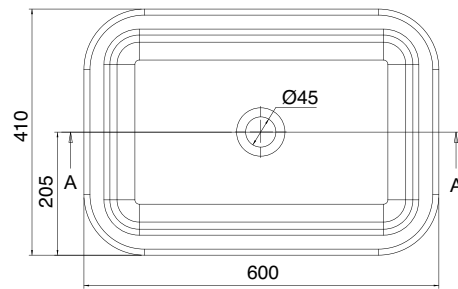

NEXT 60

Art. 8307 - 60 x 41 Cm - 16 Kg - 8 L.

Lavabo da appoggio

Lay-on washbasin

Lavabo à poser

Aufsatzwaschbecken

Lavabo de apoço

Раковина умывальника накладная

Tolleranza dimensioni  $\pm 5\%$

Dimension tolerance  $\pm 5\%$