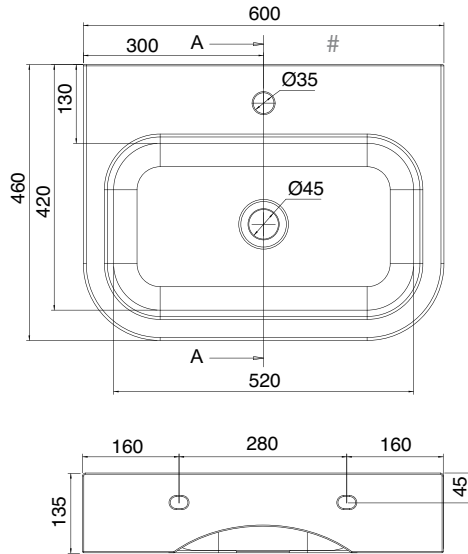

NEXT 60B

Art. 8308 - 60 x 46 Cm - 16 Kg - 7 L.

Lavabo da appoggio o sospeso, predisposto per rubinetteria monoforo,  
su richiesta tre fori o senza fori rubinetteria

Lay-on or wall-mounted washbasin, configured for single-hole tap set, on request, available  
with three holes or without holes for tap set

Lavabo à poser ou suspendu, conçu pour robinetterie monotrou, disponible sur demande  
avec trois trous ou aucun trou de robinetterie

Aufsatz-oder Hängewaschbecken, ausgelegt für 1-Loch-Armatur, auf Anfrage  
drei oder ohne Armaturlöcher

Tolleranza dimensioni  $\pm 5\%$

Dimension tolerance  $\pm 5\%$