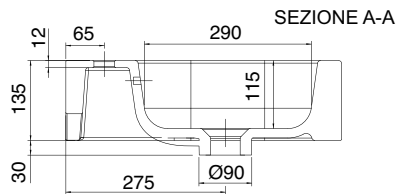

NEXT 60B

Art. 8308 - 60 x 46 Cm - 16 Kg - 7 L.

Lavabo da appoggio o sospeso, predisposto per rubinetteria monoforo,  
su richiesta tre fori o senza fori rubinetteria

Lay-on or wall-mounted washbasin, configured for single-hole tap set, on request, available  
with three holes or without holes for tap set

Lavabo à poser ou suspendu, conçu pour robinetterie monotrou, disponible sur demande  
avec trois trous ou aucun trou de robinetterie

Aufsatz-oder Hängewaschbecken, ausgelegt für 1-Loch-Armatur, auf Anfrage  
drei oder ohne Armaturlöcher

Tolleranza dimensioni  $\pm 5\%$

Dimension tolerance  $\pm 5\%$