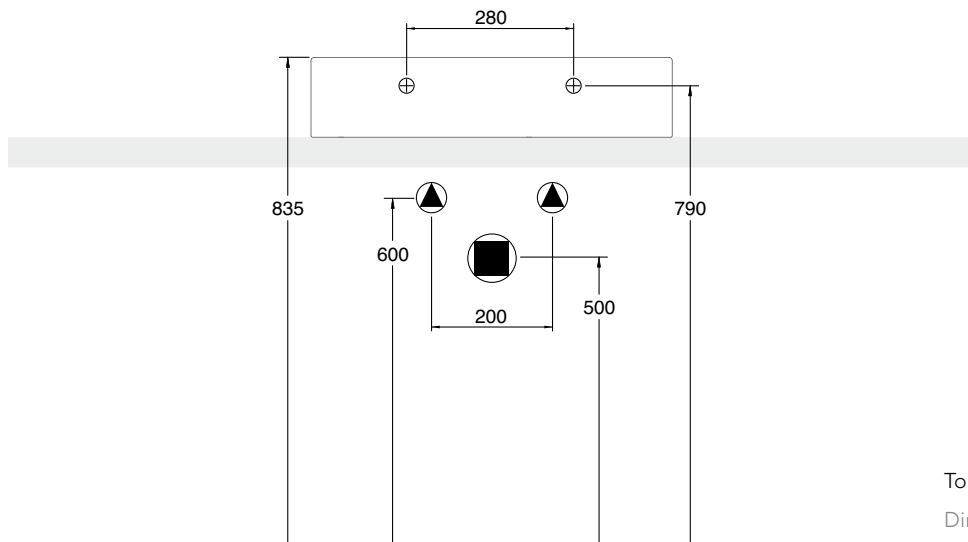

NEXT 60B

Art. 8308 - 60 x 46 Cm - 16 Kg - 7 L.

Lavabo da appoggio o sospeso, predisposto per rubinetteria monoforo,  
su richiesta tre fori o senza fori rubinetteria

Lay-on or wall-mounted washbasin, configured for single-hole tap set, on request, available  
with three holes or without holes for tap set

Lavabo à poser ou suspendu, conçu pour robinetterie monotrou, disponible sur demande  
avec trois trous ou aucun trou de robinetterie

Aufsatz-oder Hängewaschbecken, ausgelegt für 1-Loch-Armatur, auf Anfrage  
drei oder ohne Armaturlöcher

Lavabo de apoyo o suspendido con predisposición para grifería monoforo o sobre  
pedido con tre foros o ningún para grifería

Раковина умывальника накладная или подвесная с одним отверстием под смеситель.  
По запросу поставляется с тремя отверстиями под краны или без отверстий

Tolleranza dimensioni  $\pm 5\%$

Dimension tolerance  $\pm 5\%$