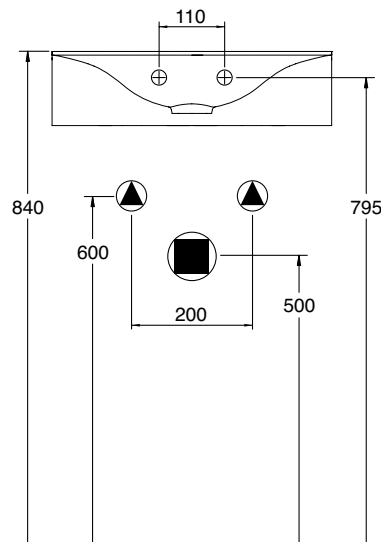

## VEIL 46

Art. 6101 - 46 x 46 Cm - 9 Kg - 2,5 L.

Lavabo sospeso, predisposto per rubinetteria monoforo,  
su richiesta senza fori rubinetteria

Wall-mounted washbasin, configured for single-hole tap set,  
on request, available without holes for tap set

Lavabo suspendu, conçu pour robinetterie monotrou,  
disponible sur demande aucun trou de robinetterie

Hängewaschbecken, ausgelegt für 1-Loch-Armatur,  
auf Anfrage ohne Armaturlöcher

Lavabo suspendido con predisposición para grifería  
monoforo o sobre pedido ningun para grifería

Раковина умывальника подвесная с одним отверстием под смеситель.  
По запросу поставляется без отверстий

Tolleranza dimensioni  $\pm 5\%$

Dimension tolerance  $\pm 5\%$