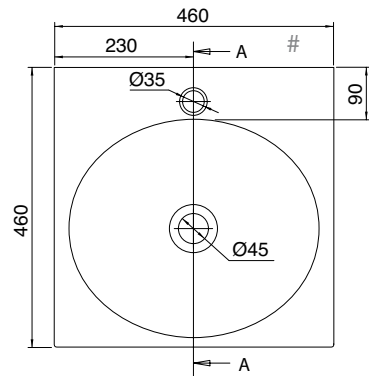

## VEIL 46

Art. 6101 - 46 x 46 Cm - 9 Kg - 2,5 L.

Lavabo sospeso, predisposto per rubinetteria monoforo,  
su richiesta senza fori rubinetteria

Wall-mounted washbasin, configured for single-hole tap set,  
on request, available without holes for tap set

Раковина умывальника подвесная с одним отверстием под смеситель.  
По запросу поставляется без отверстий

Tolleranza dimensioni  $\pm 5\%$

Dimension tolerance  $\pm 5\%$