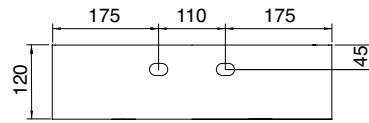

## VEIL 46

Art. 6101 - 46 x 46 Cm - 9 Kg - 2,5 L.

Lavabo sospeso, predisposto per rubinetteria monoforo,  
su richiesta senza fori rubinetteria

Wall-mounted washbasin, configured for single-hole tap set,  
on request, available without holes for tap set

Раковина умывальника подвесная с одним отверстием под смеситель.  
По запросу поставляется без отверстий

Tolleranza dimensioni  $\pm 5\%$

Dimension tolerance  $\pm 5\%$