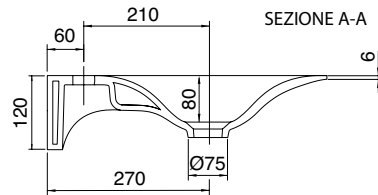

## VEIL 46

Art. 6101 - 46 x 46 Cm - 9 Kg - 2,5 L.

Lavabo sospeso, predisposto per rubinetteria monoforo,  
su richiesta senza fori rubinetteria

Wall-mounted washbasin, configured for single-hole tap set,  
on request, available without holes for tap set

Lavabo suspendu, conçu pour robinetterie monotrou,  
disponible sur demande aucun trou de robinetterie

Hängewaschbecken, ausgelegt für 1-Loch-Armatur,  
auf Anfrage ohne Armaturlöcher

Lavabo suspendido con predisposición para grifería  
monoforo o sobre pedido ningun para grifería

Раковина умывальника подвесная с одним отверстием под смеситель.  
По запросу поставляется без отверстий

Tolleranza dimensioni  $\pm 5\%$

Dimension tolerance  $\pm 5\%$