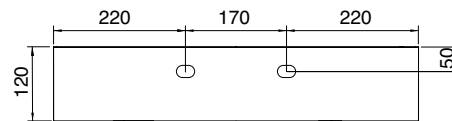

VEIL 60

Art. 6102 - 60,5 x 46 Cm - 11 Kg - 3,5 L.

Lavabo sospeso, predisposto per rubinetteria monoforo,
su richiesta senza fori rubinetteria

Wall-mounted washbasin, configured for single-hole tap set,
on request, available without holes for tap set

Раковина умывальника подвесная с одним отверстием под смеситель.
По запросу поставляется без отверстий

Tolleranza dimensioni $\pm 5\%$

Dimension tolerance $\pm 5\%$