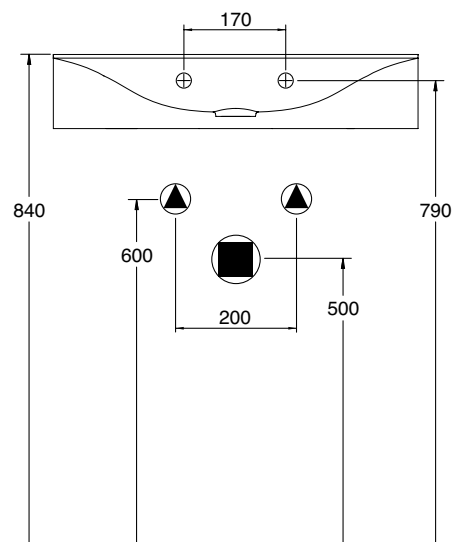

VEIL 60

Art. 6102 - 60,5 x 46 Cm - 11 Kg - 3,5 L.

Lavabo sospeso, predisposto per rubinetteria monoforo,
su richiesta senza fori rubinetteria

Wall-mounted washbasin, configured for single-hole tap set,
on request, available without holes for tap set

Lavabo suspendu, conçu pour robinetterie monotrou,
disponible sur demande aucun trou de robinetterie

Hängewaschbecken, ausgelegt für 1-Loch-Armatur,
auf Anfrage ohne Armaturlöcher

Lavabo suspendido con predisposición para grifería
monoforo o sobre pedido ningun para grifería

Раковина умывальника подвесная с одним отверстием под смеситель.
По запросу поставляется без отверстий

Tolleranza dimensioni $\pm 5\%$

Dimension tolerance $\pm 5\%$