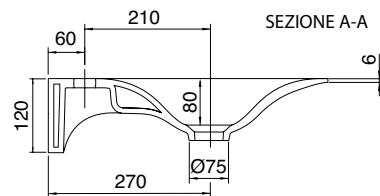

VEIL 60

Art. 6102 - 60,5 x 46 Cm - 11 Kg - 3,5 L.

Lavabo sospeso, predisposto per rubinetteria monoforo,
su richiesta senza fori rubinetteria

Wall-mounted washbasin, configured for single-hole tap set,
on request, available without holes for tap set

Lavabo suspendu, conçu pour robinetterie monotrou,
disponible sur demande aucun trou de robinetterie

Hängewaschbecken, ausgelegt für 1-Loch-Armatur,
auf Anfrage ohne Armaturlöcher

Lavabo suspendido con predisposición para grifería
monoforo o sobre pedido ningun para grifería

Раковина умывальника подвесная с одним отверстием под смеситель.
По запросу поставляется без отверстий

Tolleranza dimensioni $\pm 5\%$

Dimension tolerance $\pm 5\%$