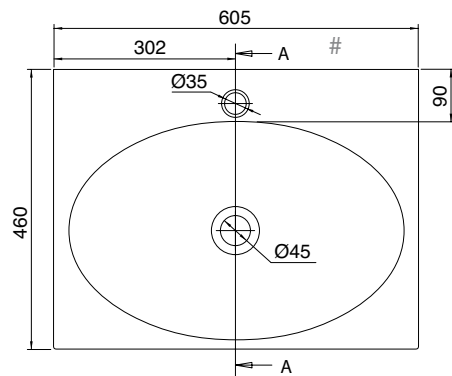

VEIL 60

Art. 6102 - 60,5 x 46 Cm - 11 Kg - 3,5 L.

Lavabo sospeso, predisposto per rubinetteria monoforo,
su richiesta senza fori rubinetteria

Wall-mounted washbasin, configured for single-hole tap set,
on request, available without holes for tap set

Раковина умывальника подвесная с одним отверстием под смеситель.
По запросу поставляется без отверстий

Tolleranza dimensioni $\pm 5\%$

Dimension tolerance $\pm 5\%$