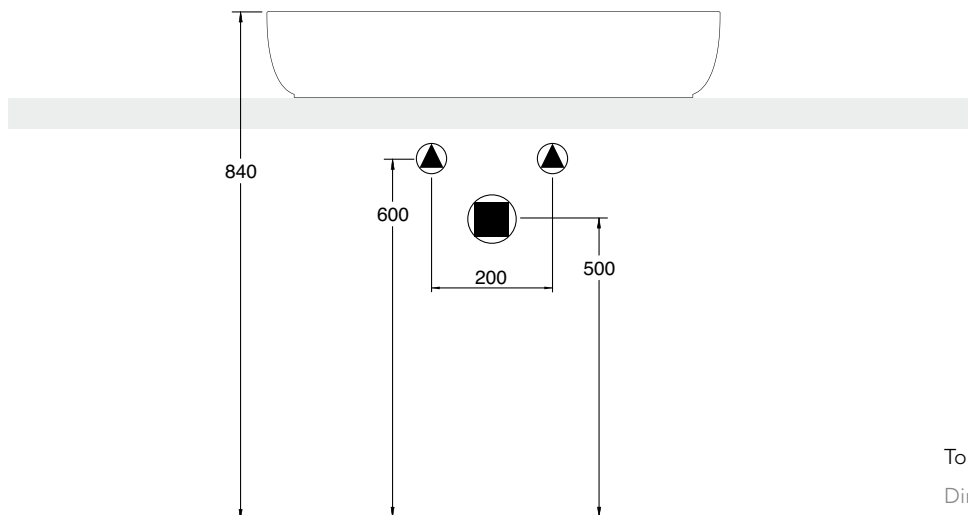

GLAM 76/R

Art. 1801 - 76 x 38 Cm - 14,6 Kg - 19 L.

Lavabo da appoggio, predisposto per rubinetteria monoforo

Lay-on washbasin, configured for single-hole tap set

Lavabo à poser, conçu pour robinetterie monotrou

Aufsatzwaschbecken, ausgelegt für 1-Loch-Armatur

Lavabo de apoio con predisposición para grifería monoforo

Раковина умывальника накладная с одним отверстием под смеситель

Tolleranza dimensioni $\pm 5\%$

Dimension tolerance $\pm 5\%$