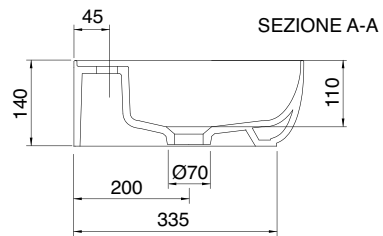

GLAM 76/R

Art. 1801 - 76 x 38 Cm - 14,6 Kg - 19 L.

Lavabo da appoggio, predisposto per rubinetteria monoforo

Lay-on washbasin, configured for single-hole tap set

Lavabo à poser, conçu pour robinetterie monotrou

Aufsatzwaschbecken, ausgelegt für 1-Loch-Armatur

Lavabo de apoio con predisposición para grifería monoforo

Раковина умывальника накладная с одним отверстием под смеситель

Tolleranza dimensioni $\pm 5\%$

Dimension tolerance $\pm 5\%$