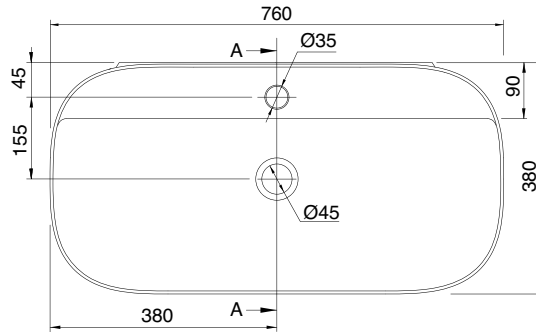

GLAM 76/R

Art. 1801 - 76 x 38 Cm - 14,6 Kg - 19 L.

Lavabo da appoggio, predisposto per rubinetteria monoforo

Lay-on washbasin, configured for single-hole tap set

Lavabo à poser, conçu pour robinetterie monotrou

Aufsatzwaschbecken, ausgelegt für 1-Loch-Armatur

Lavabo de apoio con predisposición para grifería monoforo

Раковина умывальника накладная с одним отверстием под смеситель

Tolleranza dimensioni $\pm 5\%$

Dimension tolerance $\pm 5\%$