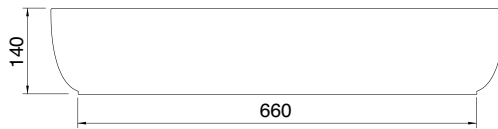

GLAM 76/R

Art. 1801 - 76 x 38 Cm - 14,6 Kg - 19 L.

Lavabo da appoggio, predisposto per rubinetteria monoforo

Lay-on washbasin, configured for single-hole tap set

Lavabo à poser, conçu pour robinetterie monotrou

Aufsatzwaschbecken, ausgelegt für 1-Loch-Armatur

Lavabo de apoio con predisposición para grifería monoforo

Раковина умывальника накладная с одним отверстием под смеситель

Tolleranza dimensioni $\pm 5\%$

Dimension tolerance $\pm 5\%$