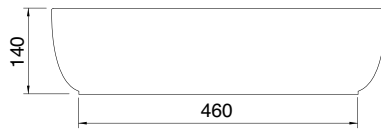

GLAM 56/R

Art. 1802 - 56 x 38 Cm - 11 Kg - 14,6 L.

Lavabo da appoggio, predisposto per rubinetteria monoforo

Lay-on washbasin, configured for single-hole tap set

Lavabo à poser, conçu pour robinetterie monotrou

Aufsatzwaschbecken, ausgelegt für 1-Loch-Armatur

Lavabo de apoio con predisposición para grifería monoforo

Раковина умывальника накладная с одним отверстием под смеситель

Tolleranza dimensioni $\pm 5\%$

Dimension tolerance $\pm 5\%$