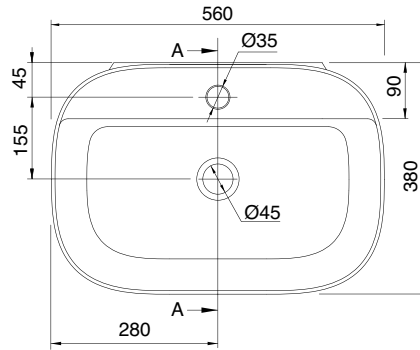

GLAM 56/R

Art. 1802 - 56 x 38 Cm - 11 Kg - 14,6 L.

Lavabo da appoggio, predisposto per rubinetteria monoforo

Lay-on washbasin, configured for single-hole tap set

Lavabo à poser, conçu pour robinetterie monotrou

Aufsatzwaschbecken, ausgelegt für 1-Loch-Armatur

Lavabo de apoio con predisposición para grifería monoforo

Раковина умывальника накладная с одним отверстием под смеситель

Tolleranza dimensioni $\pm 5\%$

Dimension tolerance $\pm 5\%$