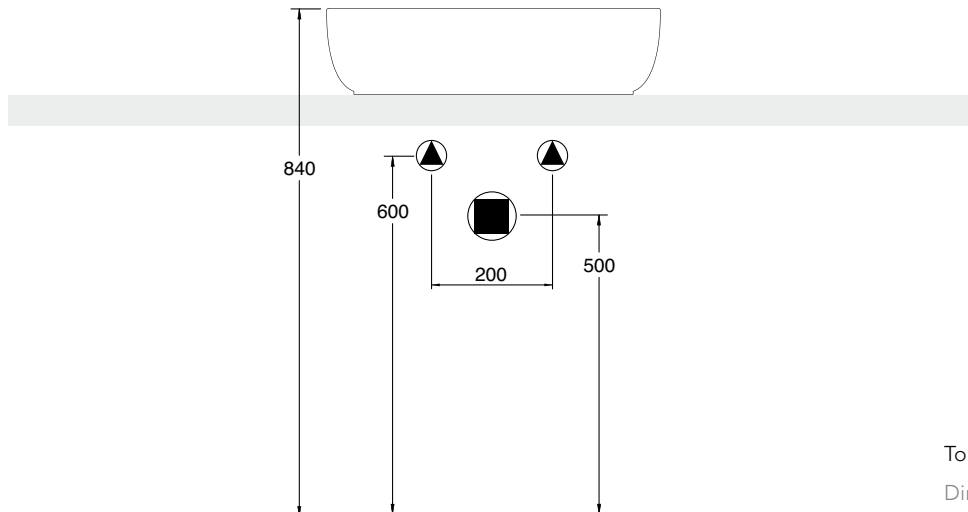

GLAM 56/R

Art. 1802 - 56 x 38 Cm - 11 Kg - 14,6 L.

Lavabo da appoggio, predisposto per rubinetteria monoforo

Lay-on washbasin, configured for single-hole tap set

Lavabo à poser, conçu pour robinetterie monotrou

Aufsatzwaschbecken, ausgelegt für 1-Loch-Armatur

Lavabo de apoio con predisposición para grifería monoforo

Раковина умывальника накладная с одним отверстием под смеситель

Tolleranza dimensioni $\pm 5\%$

Dimension tolerance $\pm 5\%$