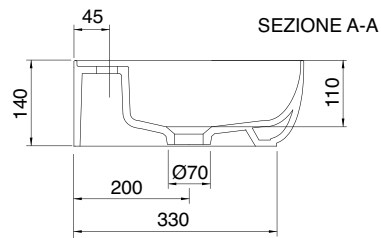

GLAM 56/R

Art. 1802 - 56 x 38 Cm - 11 Kg - 14,6 L.

Lavabo da appoggio, predisposto per rubinetteria monoforo

Lay-on washbasin, configured for single-hole tap set

Lavabo à poser, conçu pour robinetterie monotrou

Aufsatzwaschbecken, ausgelegt für 1-Loch-Armatur

Lavabo de apoio con predisposición para grifería monoforo

Раковина умывальника накладная с одним отверстием под смеситель

Tolleranza dimensioni $\pm 5\%$

Dimension tolerance $\pm 5\%$