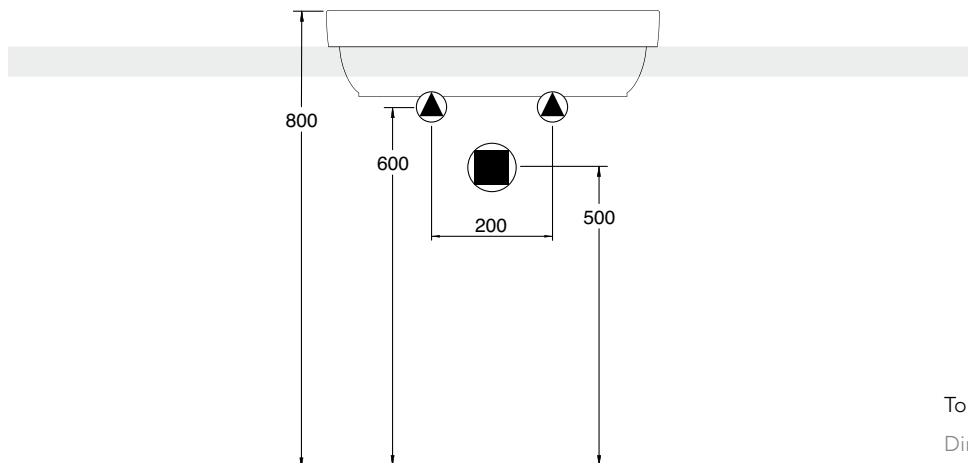

GLAM 56/AR

Art. 1810 - 56 x 39 Cm - 11,5 Kg - 12,5 L.

Lavabo da incasso, predisposto per rubinetteria monoforo

Built-in washbasin, configured for single-hole tap set

Lavabo encastré, conçu pour robinetterie monotrou

Einbauwaschbecken, ausgelegt für 1-Loch-Armatur

Lavabo de encaje con predisposición para grifería monoforo

Раковина умывальника встраиваемая с одним отверстием под смеситель

Tolleranza dimensioni $\pm 5\%$

Dimension tolerance $\pm 5\%$