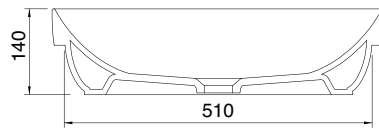

GLAM 56/AR

Art. 1810 - 56 x 39 Cm - 11,5 Kg - 12,5 L.

Lavabo da incasso, predisposto per rubinetteria monoforo

Built-in washbasin, configured for single-hole tap set

Lavabo encastré, conçu pour robinetterie monotrou

Einbauwaschbecken, ausgelegt für 1-Loch-Armatur

Lavabo de encaje con predisposición para grifería monoforo

Раковина умывальника встраиваемая с одним отверстием под смеситель

Tolleranza dimensioni $\pm 5\%$

Dimension tolerance $\pm 5\%$