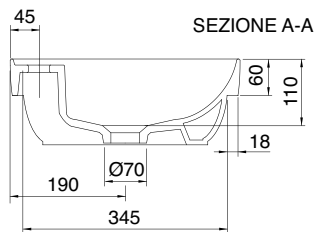

GLAM 56/AR

Art. 1810 - 56 x 39 Cm - 11,5 Kg - 12,5 L.

Lavabo da incasso, predisposto per rubinetteria monoforo

Built-in washbasin, configured for single-hole tap set

Lavabo encastré, conçu pour robinetterie monotrou

Einbauwaschbecken, ausgelegt für 1-Loch-Armatur

Lavabo de encaje con predisposición para grifería monoforo

Раковина умывальника встраиваемая с одним отверстием под смеситель

Tolleranza dimensioni $\pm 5\%$

Dimension tolerance $\pm 5\%$