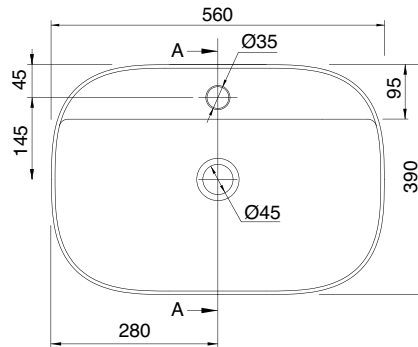

GLAM 56/AR

Art. 1810 - 56 x 39 Cm - 11,5 Kg - 12,5 L.

Lavabo da incasso, predisposto per rubinetteria monoforo

Built-in washbasin, configured for single-hole tap set

Lavabo encastré, conçu pour robinetterie monotrou

Einbauwaschbecken, ausgelegt für 1-Loch-Armatur

Lavabo de encaje con predisposición para grifería monoforo

Раковина умывальника встраиваемая с одним отверстием под смеситель

Tolleranza dimensioni $\pm 5\%$

Dimension tolerance $\pm 5\%$